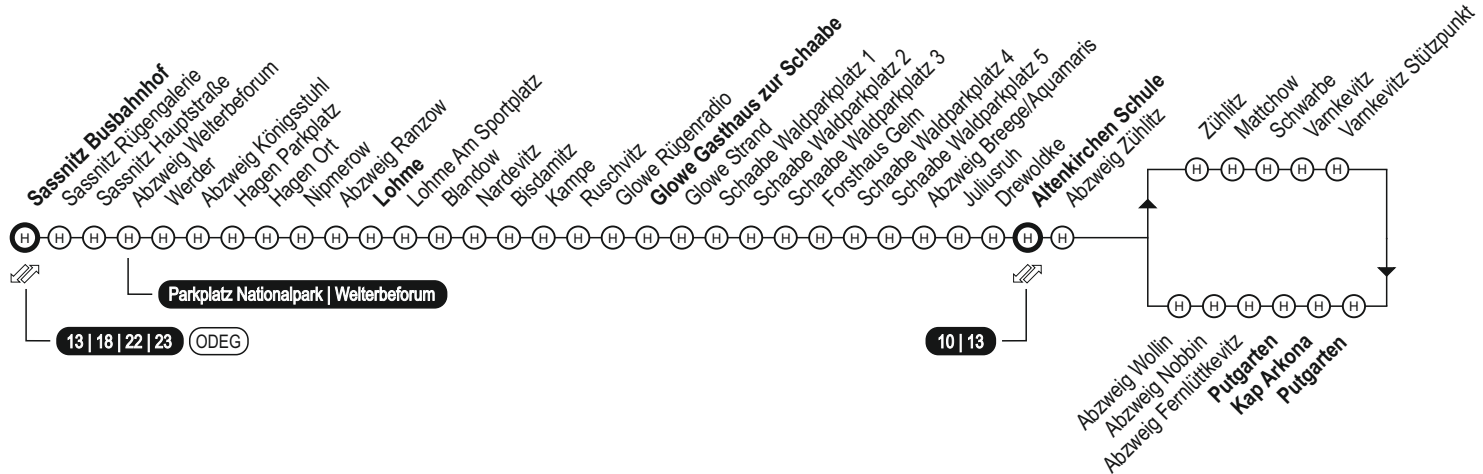

# 14 Sassnitz - Lohme - Glowe - Altenkirchen - Putgarten - Kap Arkona

**Altenkirchen Schule** 🚶 - Umstieg zu den Linien 10 und 13 - Bitte beachten Sie diesbezüglich die Fahrpläne der genannten Linien