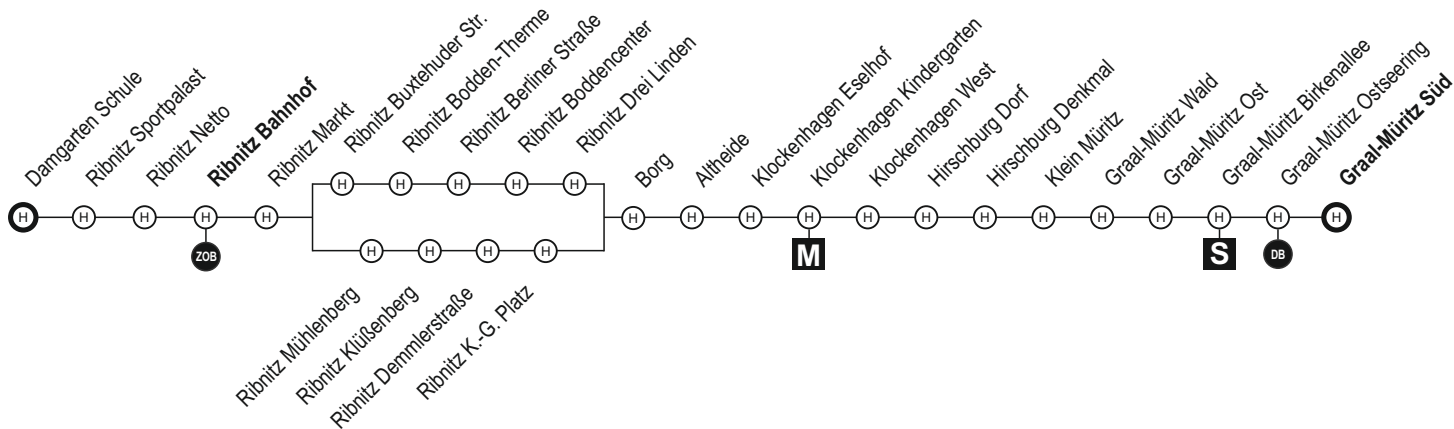

202 Ribnitz-Damgarten - Graal-Müritz

M Freilichtmuseum Klockenhagen

S Zugang zur Seebrücke Graal-Müritz

202 Ribnitz-Damgarten - Graal-Müritz

gültig ab 01.05.2024

Haltestellen	Montag bis Freitag									Samstag / Sonntag / Feiertag		
			24	F	S	S	S	F				
Information zur Fahrt												
Fußnoten												
Damgarten Schule ab						13:45	15:25					
Ribnitz Sportpalast						13:49	15:29					
Ribnitz Netto						13:50	15:30					
Ribnitz Bahnhof	06:20	07:30	09:05	12:45	12:45	14:00	15:40	15:45	17:25	09:20	13:10	16:20
Ribnitz Markt	06:23	07:33	09:08	12:48	12:48	14:03	15:43	15:48	17:28	09:23	13:13	16:23
Ribnitz Bodden Therme			09:10	12:50					17:30			
Ribnitz Boddencenter			09:11	12:51					17:31			
Ribnitz Mühlenberg					12:51	14:06	15:46					
Ribnitz Klüßenberg	06:25	07:35			12:53	14:08	15:48	15:50		09:25	13:15	16:25
Ribnitz Demmlerstraße					12:55	14:10	15:50					
Ribnitz Boddencenter					12:57	14:12	15:52					
Ribnitz K.-G. Platz	06:27	07:37			13:00	14:15	15:55	15:52		09:27	13:17	16:27
Borg			09:15	12:55	13:03	14:18	15:58	15:55	17:35	09:30	13:20	16:30
Altheide			Ⓞ 09:17	Ⓞ 12:57	13:05	14:20	Ⓞ 16:00	Ⓞ 15:57	Ⓞ 17:37	09:31	13:21	16:31
Klockenhagen Eselhof			09:18	12:58	13:06	14:21	16:01	15:58	17:38	09:32	13:22	16:32
Klockenhagen Kindergarten	06:31	07:41	09:20	13:00	13:08	14:23	16:03	16:00	17:40	09:33	13:23	16:33
Klockenhagen West	06:32	07:42	09:21	13:01	13:09	14:24	16:04	16:01	17:41	09:34	13:24	16:34
Hirschburg Dorf	06:33	07:43	09:22	13:02	13:10	14:25	16:05	16:02	17:42	09:35	13:25	16:35
Hirschburg Denkmal	06:34	07:44	09:23	13:03	13:11	14:26	16:06	16:03	17:43	09:36	13:26	16:36
Klein Müritz	06:36	07:46	09:25	13:05	13:13	14:28	16:08	16:05	17:45	09:38	13:28	16:38
Graal-Müritz Wald	06:38	07:48	09:27	13:07	13:15	14:30	16:10	16:07	17:47	09:40	13:30	16:40
Graal-Müritz Ost	06:40	07:50	09:29	13:09	13:17	14:32	16:12	16:09	17:49	09:42	13:32	16:42
Graal-Müritz Birkenallee	06:42	07:52	09:31	13:11	13:19	14:34	16:14	16:11	17:51	09:44	13:34	16:44
Graal-Müritz Ostseering	06:44	07:54	09:33	13:13	13:21	14:36	16:16	16:13	17:53	09:46	13:36	16:46
Graal-Müritz Süd an	06:48	07:58	09:37	13:17	13:25	14:40	16:20	16:17	17:57	09:50	13:40	16:50