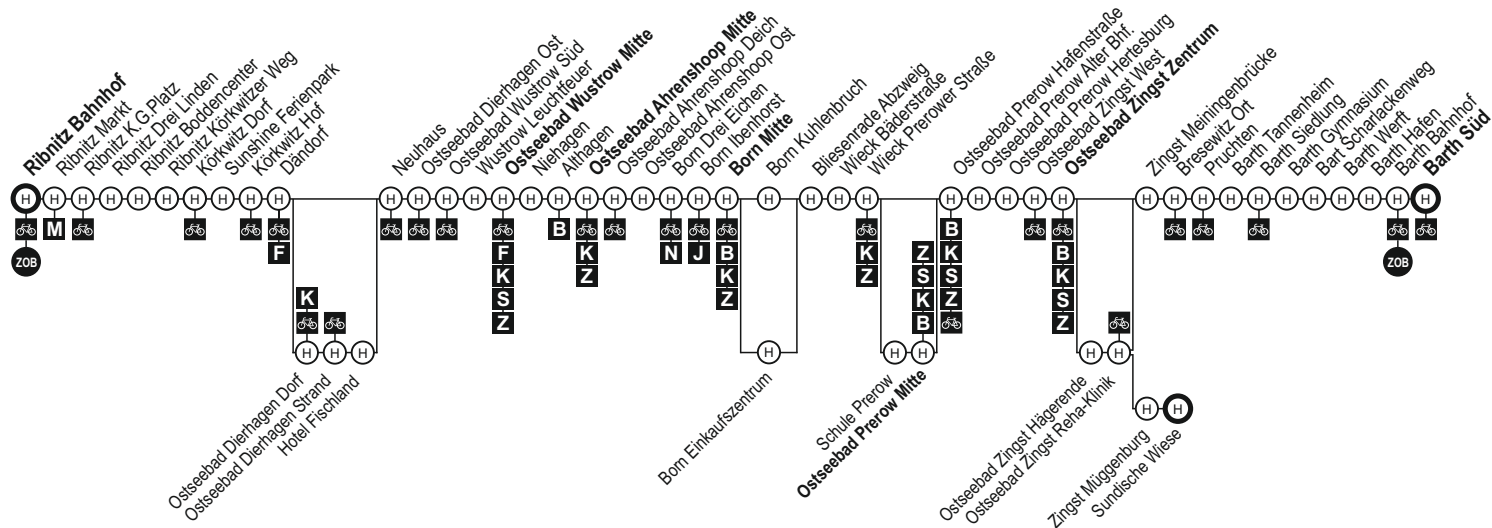

210 Ribnitz-Damgarten - Wustrow - Ahrenshoop - Born - Prerow - Zingst - Barth

M Bernsteinmuseum	Z Zimmervermittlung
F Fremdenverkehrsverein	B Ausgangspunkt Boddenrundfahrten
K Kurverwaltung	N Ausgangspunkt Nationalparkwanderungen
S Seebrücke	J Jugendherberge

Aus sicherheits- und fahrttechnischen Gründen empfehlen wir Radfahren das Be- und Entladen von Fahrrädern an den gekennzeichneten Haltestellen.
Preise Radbeförderung (einfache Fahrt, Gesamtnetz VVR)
Fahrradkarte 3,00 € / Fahrradkarte-E-Bike 7,00€