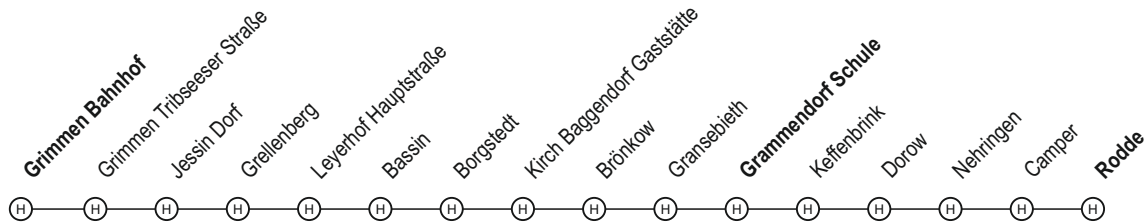

317 Grimmen - Grammendorf - Rodde

Bitte beachten Sie, dass dies eine vereinfachte und reduzierte Darstellung der Linienführung ist. Die exakten Fahrtverläufe der einzelnen Fahrten können Sie den folgenden Tabellen entnehmen.

Haltestellen	Montag bis Freitag									
	S	S	S	S	S	S	S	S1-4	S1-4	S24
Information zur Fahrt										
Fußnoten										
Grimmen Wander Schule ab					12:40	13:45				
Grimmen Neubauer Schule					12:50	13:55				
Grimmen Förderschule					12:52	13:57				
Grimmen Bahnhof	06:10			11:10	12:54	13:59		15:40	15:40	
Grimmen Koch Schule						14:01		15:44	15:44	
Grimmen Tribseeser Straße	06:12			11:12	12:56	14:03		15:46	15:46	
Grimmen Gymnasium						14:05		15:48	15:48	
Jessin Abzweig	06:14			11:14	12:58	Ⓟ 14:07		Ⓟ 15:50	Ⓟ 15:50	
Jessin Dorf					Ⓟ 13:00	Ⓟ 14:09			Ⓟ 15:52	
Grellenberg					Ⓟ 13:04	Ⓟ 14:14			Ⓟ 15:56	
Leyerhof Hauptstraße	06:16			11:17	Ⓟ 13:07	Ⓟ 14:17		{ 15:53	Ⓟ 15:59	
Bassin					Ⓟ 13:09	Ⓟ 14:19			Ⓟ 16:01	
Borgstedt					Ⓟ 13:15	Ⓟ 14:24			Ⓟ 16:06	
Leyerhof Dorf					Ⓟ 13:18	Ⓟ 14:27			Ⓟ 16:08	
Wendisch Baggendorf	06:17			11:19	Ⓟ 13:21	Ⓟ 14:29		{ 15:55	Ⓟ 16:10	
Kirch Baggendorf Hauptstraße	06:20									
Zarrentin	06:24									
Kirch Baggendorf Gaststätte	06:28			11:22	{ 13:25	Ⓟ 14:33			{ 16:14	
Zarrentin						Ⓟ 14:36				
Gransebieth	06:34					Ⓟ 14:43			{ 16:20	
Brönkow	06:37			Ⓟ 11:26	{ 13:29	Ⓟ 14:46			Ⓟ 16:23	
Gransebieth				Ⓟ 11:29	Ⓟ 13:30					
Abzweig Brönkow	06:39					{ 14:47		{ 15:57	{ 16:24	
Stelow	06:45									
Turow II	06:46									