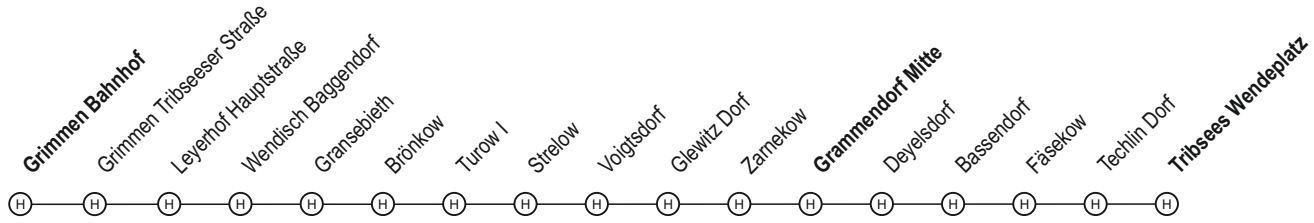

319 Grimmen - Grammindorf - Tribsees

Bitte beachten Sie, dass dies eine vereinfachte und reduzierte Darstellung der Linienführung ist. Die exakten Fahrtverläufe der einzelnen Fahrten können Sie den folgenden Tabellen entnehmen.

319 Grimmen - Grammendorf - Tribsees
gültig ab 01.05.2024

Haltestellen	Montag bis Freitag								
	S	S	S	S	F134	S	S	S5	S1-4
Information zur Fahrt									
Fußnoten									
Grimmen Förderschule ab							14:00		
Grimmen Bahnhof			11:15	11:18	13:00		14:02	15:45	
Grimmen Koch Schule							14:04		
Grimmen Tribseeser Straße			11:17	11:20	13:02		14:06	15:47	
Grimmen Gymnasium							14:08		
Jessin Abzweig			11:19	11:22	13:04		14:10	Ⓟ 15:49	
Leyerhof Hauptstraße			11:22	11:25	13:06		14:12	⎵ 15:51	
Wendisch Baggendorf			11:24	11:27	13:07		14:13	⎵ 15:52	
Gransebieth		07:51							
Brönkow		07:55							
Abzweig Brönkow			11:26	11:29	13:09		14:15	⎵ 15:54	
Turow I					Ⓟ 13:13				
Turow II					⎵ 13:14				
Stelow					Ⓟ 13:16				
Voigtsdorf			11:28	11:31	13:20		14:17	⎵ 15:56	
Glewitz Zentrum			11:31		13:23		14:20	⎵ 15:59	
Glewitz Dorf			11:33	11:34	13:25		14:22	⎵ 16:01	
Zarnekow			11:34	11:35	13:27		14:24	⎵ 16:03	
Grammendorf Mitte			11:36	11:37	13:29		14:26	⎵ 16:05	
Grammendorf Schule	07:44		11:38	11:40		13:41	14:28		Ⓟ 16:21
Grammendorf Gaststätte	07:46		11:40		13:31	13:43	14:30	⎵ 16:07	⎵ 16:23
Grammendorf Ausbau	07:48		11:42		13:33	13:45	14:32	⎵ 16:09	⎵ 16:25
Deyelsdorf	07:51		11:45		13:36	13:48	14:35	⎵ 16:12	⎵ 16:28

Bassendorf	07:57				Ⓟ 13:42		Ⓟ 14:41		16:34
Fäsekow	08:02		11:46		13:47	13:49	14:46	{ 16:13	{ 16:39
Bassendorf			11:49			Ⓟ 13:52			
Fäsekow			11:52			13:55			
Stubbendorf Abzweig	08:03		11:53		13:48	13:56	14:47	{ 16:14	{ 16:40
Techlin Hauptstraße	08:04		11:54		13:49	13:57	14:48	{ 16:15	{ 16:41
Techlin Dorf	08:06		11:56			Ⓟ 13:59	Ⓟ 14:50		{ 16:43
Techlin Ausbau	08:09		11:59		13:50	14:02	14:53	Ⓟ 16:16	Ⓟ 16:46
Tribsees Schule	08:14	08:14				14:10			
Tribsees Wpl.	an				13:55		14:58		