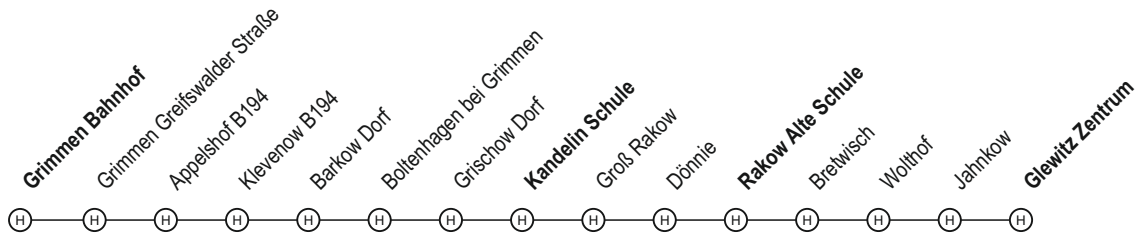

## 324 Grimmen - Kandelin - Rakow - Glewitz

Bitte beachten Sie, dass dies eine vereinfachte und reduzierte Darstellung der Linienführung ist. Die exakten Fahrtverläufe der einzelnen Fahrten können Sie den folgenden Tabellen entnehmen.