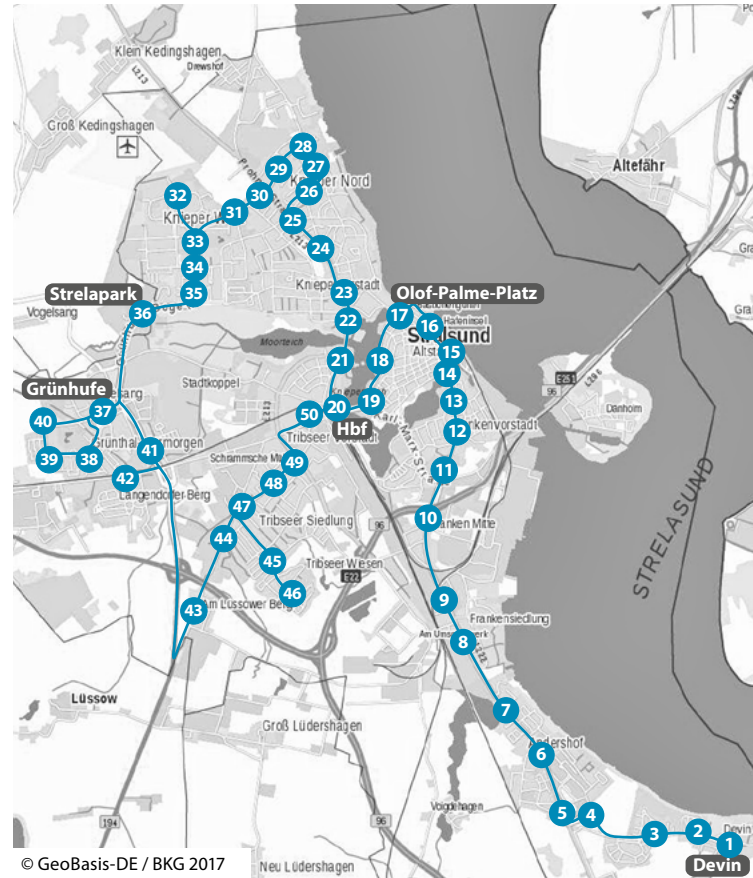

### Nr. Haltestelle

- |                               |                               |
|-------------------------------|-------------------------------|
| 1 Devin                       | 36 Strelapark/Zoo             |
| 2 Uferweg                     | 37 Grünhufe                   |
| 3 Sanddornweg                 | 38 Lübecker Allee             |
| 4 Deviner Weg                 | 39 Kieler Ring                |
| 5 Memo Clinic                 | 40 Viermorgen (in Lüb. Allee) |
| 6 Boddenweg                   | 41 Blütenweg                  |
| 7 Schiffahrtsamt              | 42 Krankenhaus/West           |
| 8 Voigdehäger Weg             | 43 Lüssower Berg              |
| 9 Brauerei                    | 44 Nachtkoppelring            |
| 10 Paschenberg                | 45 Kleiner Wiesenweg          |
| 11 Frankendamm Kreuzung       | 46 Sophienweg                 |
| 12 Gartenstraße               | 47 Gr. Lüdershäger Weg        |
| 13 Hafensstraße               | 48 Witzlawstraße              |
| 14 Wasserstraße               | 49 Alte Richtenberger Str.    |
| 15 Ozeaneum                   | 50 Agentur für Arbeit         |
| 16 Hafen                      | 20 Hauptbahnhof               |
| 17 <b>Olof-Palme-Platz</b>    | 19 Knieperwall                |
| 18 Kütertor                   | 18 Kütertor                   |
| 19 Knieperwall                | 17 <b>Olof-Palme-Platz</b>    |
| 20 Hauptbahnhof               | 16 Hafen                      |
| 21 Wolfgang-Heinze-Straße     | 15 Ozeaneum                   |
| 22 Friedrich-Engels-Straße    | 14 Wasserstraße               |
| 23 Knieperdamm                | 13 Hafensstraße               |
| 24 Kleine Parower Straße      | 12 Gartenstraße               |
| 25 Mozartstraße               | 11 Frankendamm Kreuzung       |
| 26 Krankenhaus/Sund           | 10 Paschenberg                |
| 27 Lilienthalstraße           | 9 Brauerei                    |
| 28 Knieper Nord               | 8 Voigdehäger Weg             |
| 29 Heinrich-Mann-Straße       | 7 Schiffahrtsamt              |
| 30 H.-Heine-Ring - Tankstelle | 6 Boddenweg                   |
| 31 H.-von-Stephan-Straße      | 5 Memo Clinic                 |
| 32 Knieper West I             | 4 Deviner Weg                 |
| 33 Hans-Fallada-Straße        | 3 Sanddornweg                 |
| 34 Ventspilsplatz             | 2 Uferweg                     |
| 35 Knieper West III           | 1 Devin                       |