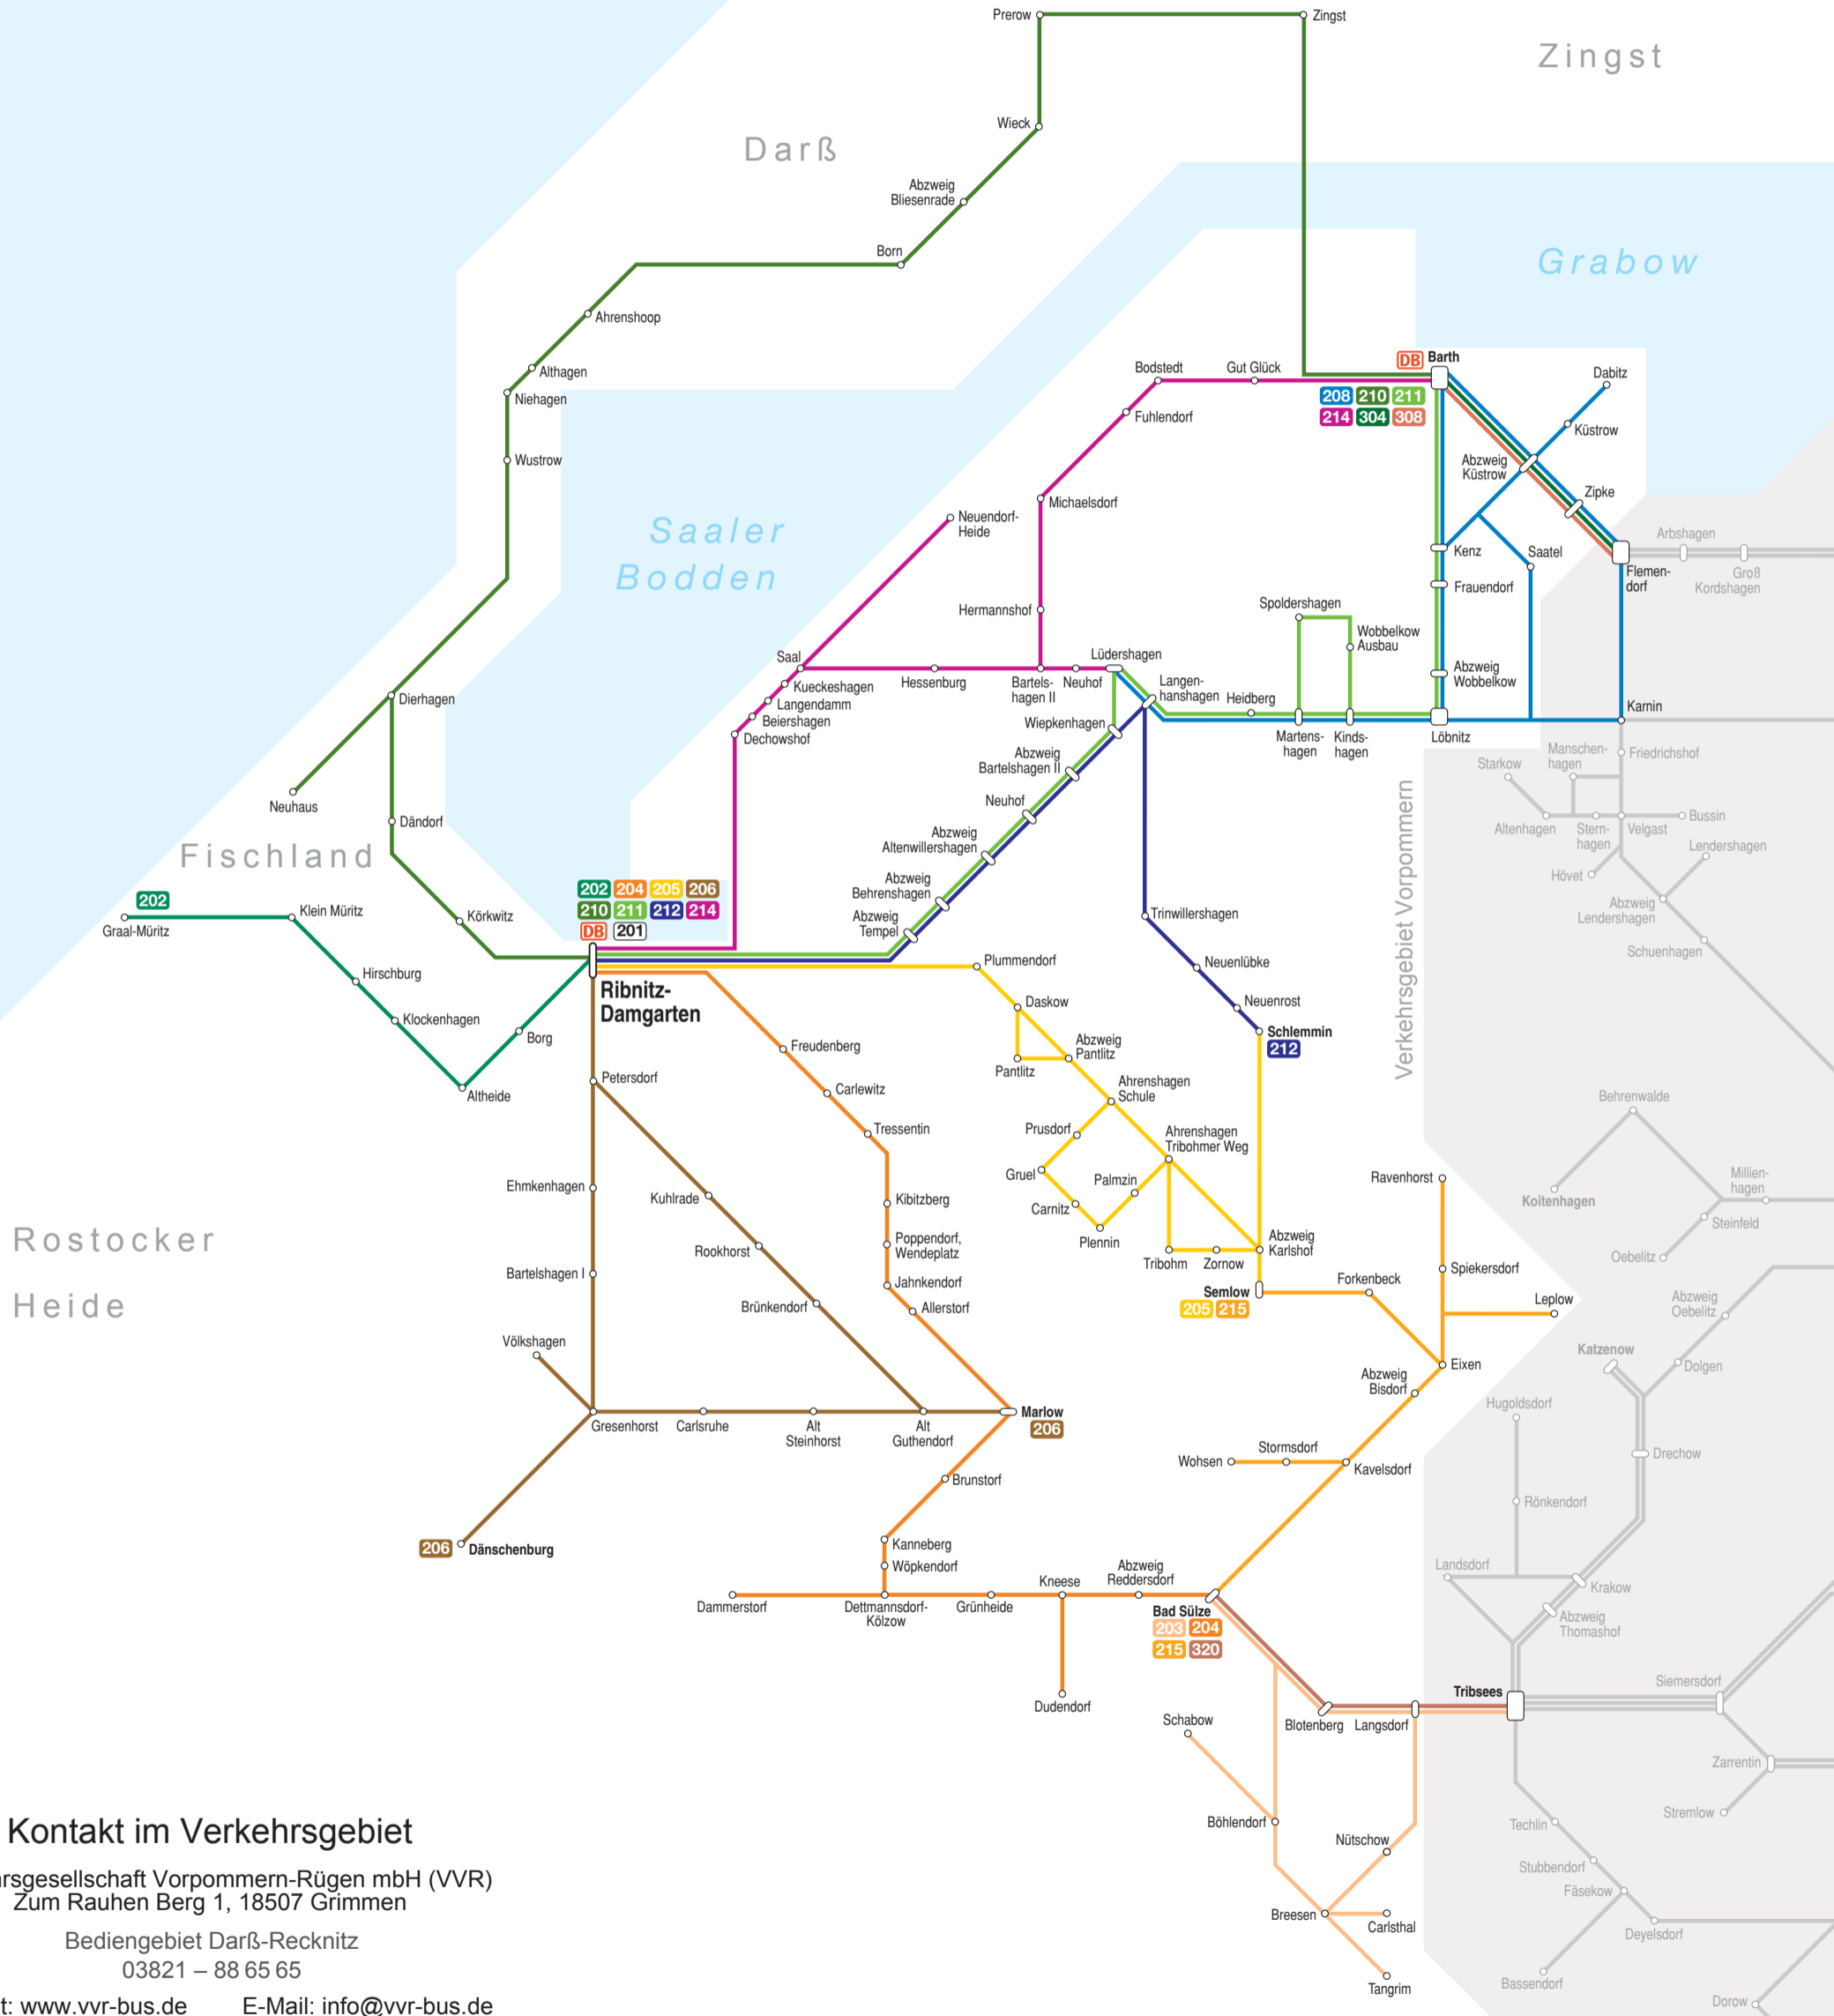

O S T S E E

Kontakt im Verkehrsgebiet

Verkehrsgesellschaft Vorpommern-Rügen mbH (VVR)
Zum Rauhen Berg 1, 18507 Grimmen

Bediengebiet Darß-Recknitz
03821 – 88 65 65

Internet: www.vvr-bus.de E-Mail: info@vvr-bus.de

Zeichenerklärung

- Buslinie
- o Haltestelle
- Marlow** Endhaltestelle
- DB Haltestelle mit Anbindung an Eisenbahnnetz
- 201 Damgarten-Ribnitz-Damgarten
- 202 Ribnitz-Damgarten-Graal Müritz
- 203 Bad Sülze-Tangrim-Bad Sülze
- 204 Ribnitz-Damgarten-Marlow-Bad Sülze
- 205 Ribnitz-Damgarten-Ahrenshagen-Semlow
- 206 Ribnitz-Damgarten-Kuhlrade/Gresenhorst-Marlow
- 208 Barth-Kenz-Löbnitz
- 210 Ribnitz-Damgarten-Born-Barth
- 211 Ribnitz-Damgarten-Löbnitz-Barth
- 212 Ribnitz-Damgarten-Trinwillershagen-Schlemmin
- 214 Ribnitz-Damgarten-Saal-Barth
- 215 Semlow-Eixen-Ravenhorst-Bad Sülze
- 320 Greifswald-Grimmen-Tribsees-Bad Sülze