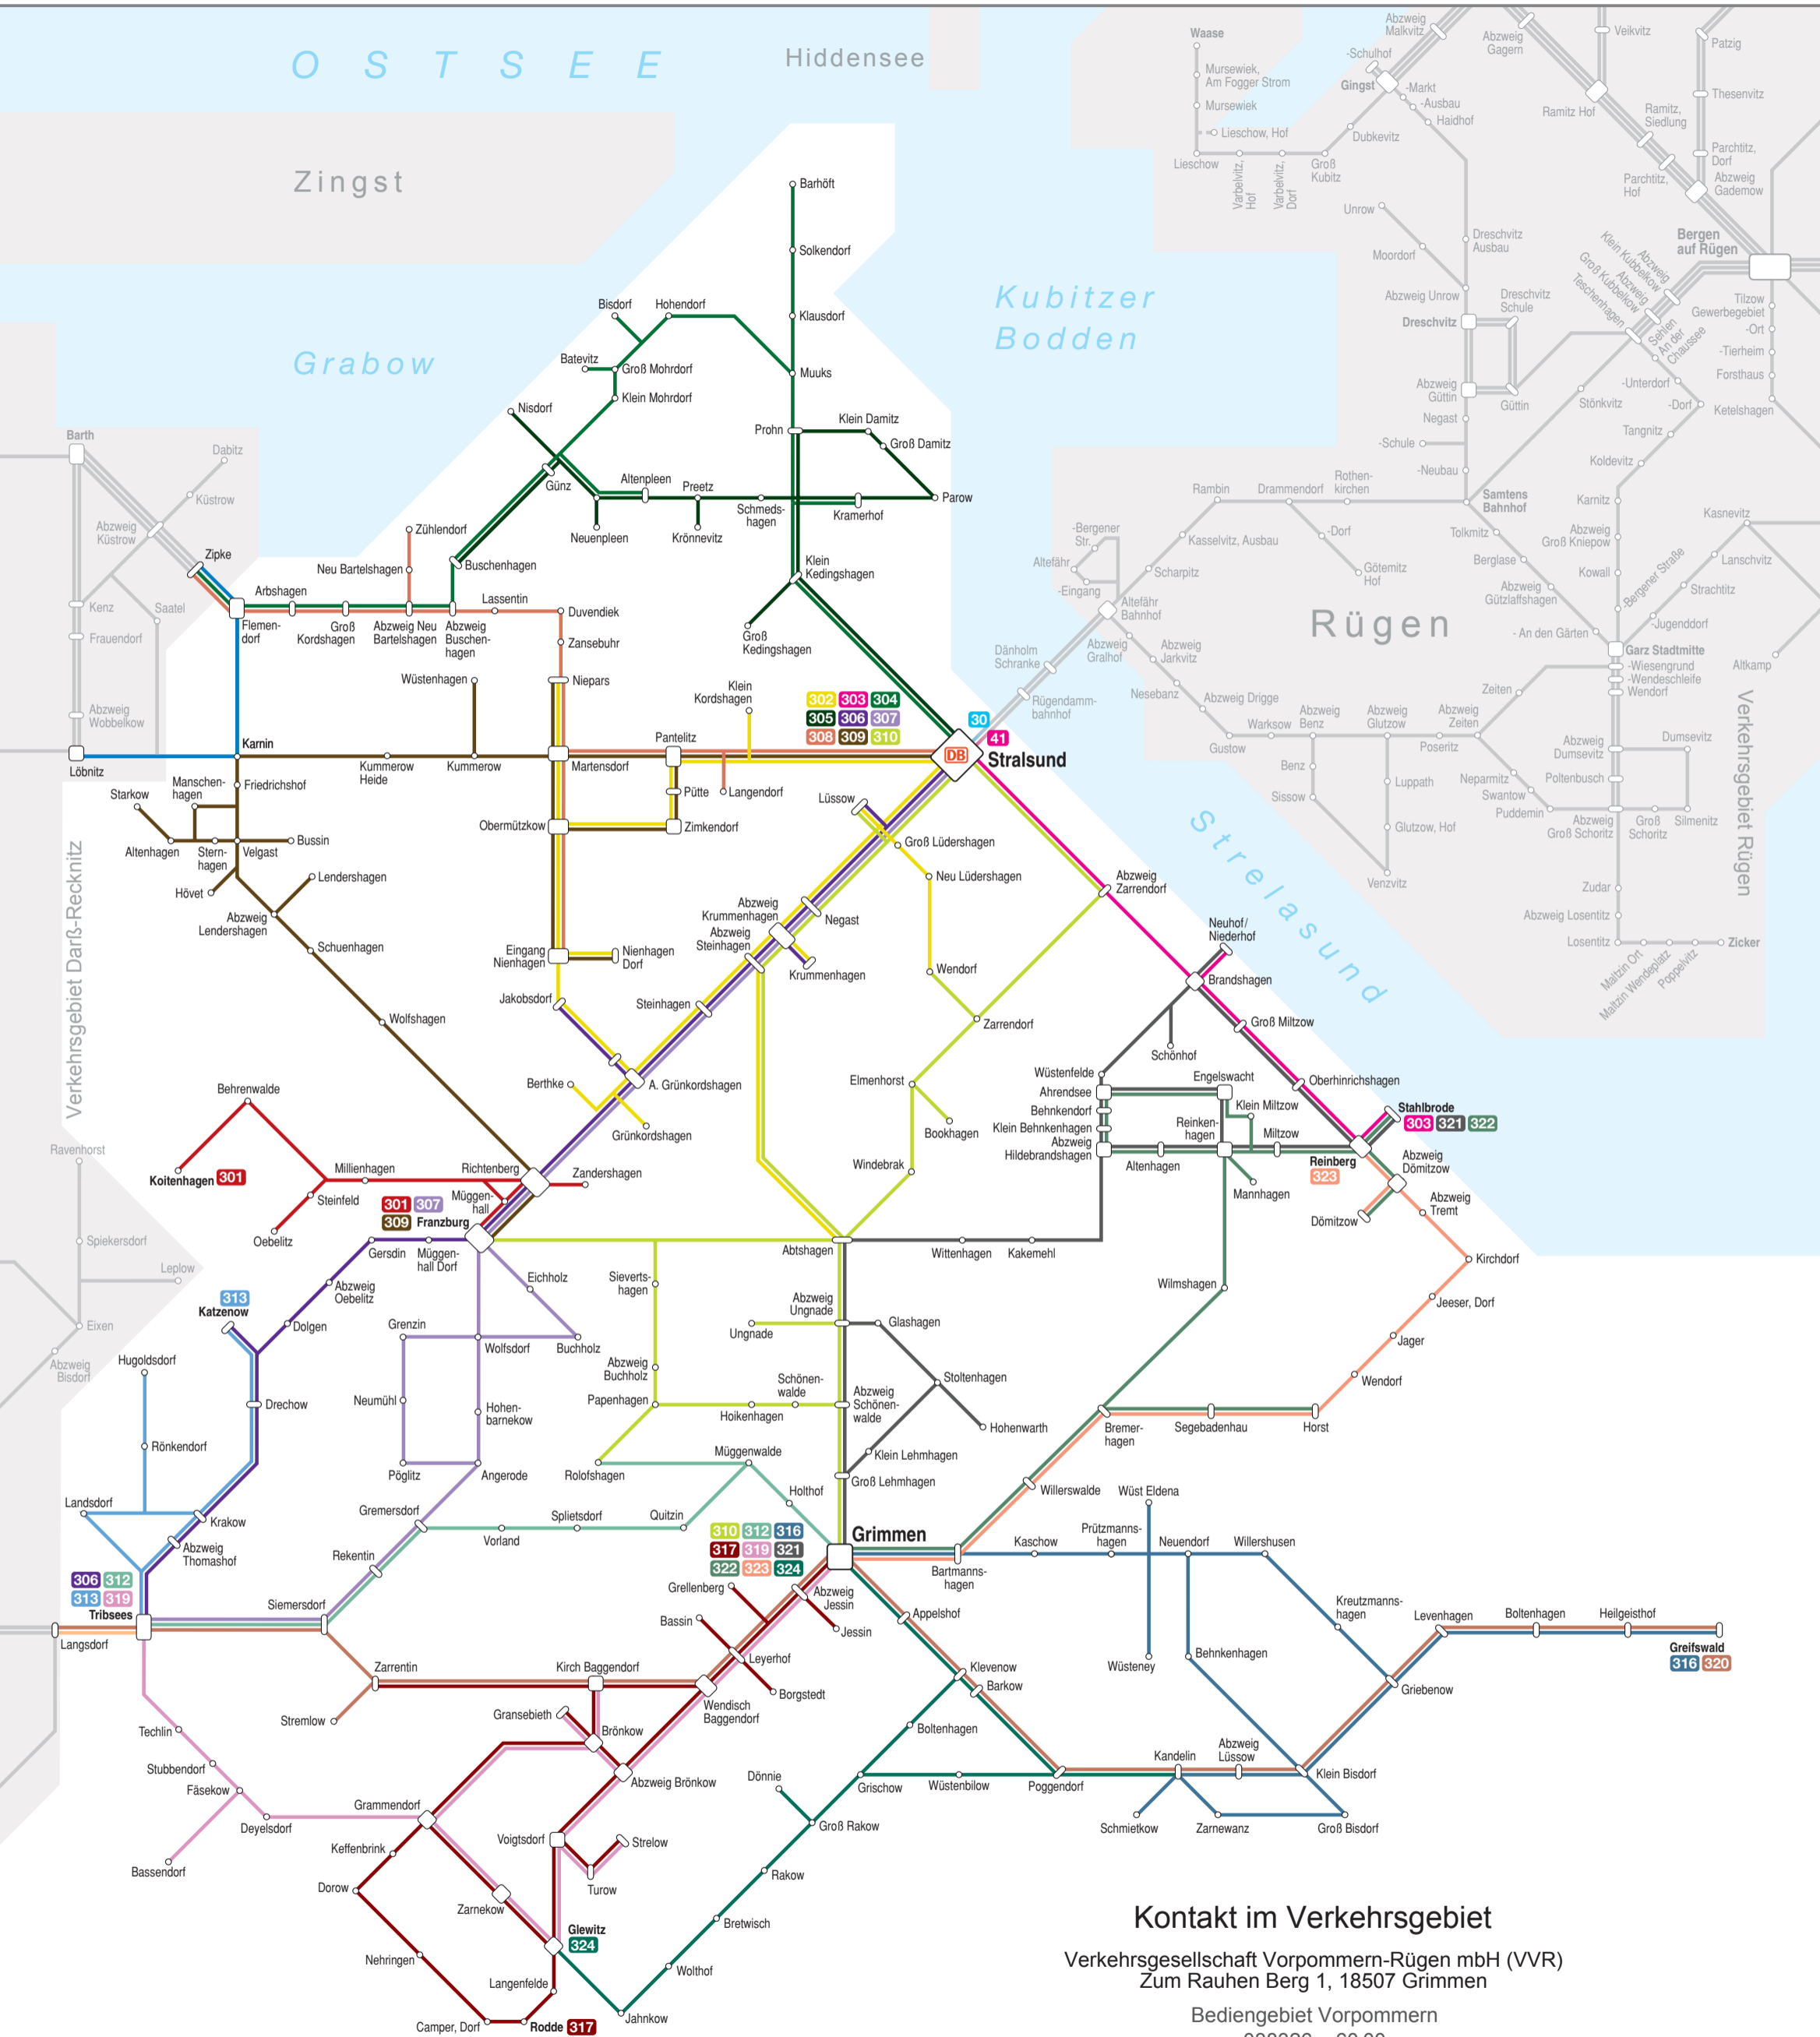

Linienetzplan (Auszug) Vorpommern

Verkehrsgesellschaft
Vorpommern-Rügen

Kontakt im Verkehrsgebiet

Verkehrsgesellschaft Vorpommern-Rügen mbH (VVR)
Zum Rauhen Berg 1, 18507 Grimmen

Bediengebiet Vorpommern
038326 – 60 00

Internet: www.vvr-bus.de

E-Mail: info@vvr-bus.de

Zeichenerklärung

- Buslinie
- o Haltestelle
- o Endhaltestelle
- DB Haltestelle mit Anbindung an Eisenbahnnetz
- 208 Barth-Kenz-Löbnitz
- 210 Ribnitz-Damgarten-Born-Barth
- 211 Ribnitz-Damgarten-Löbnitz-Barth
- 214 Ribnitz-Damgarten-Saal-Barth
- 301 Franzburg-Richtenberg-Koitenhagen
- 302 Stralsund-Niepars-Steinhagen-Neu Lüdershagen-Stralsund
- 303 Stralsund-Prohn-Brandshagen-Reinberg-Stahlbrode
- 304 Stralsund-Barhöft-Mohrdorf-Altenpleen-Barth
- 305 Stralsund-Altenpleen-Buschenhagen
- 306 Stralsund-Franzburg-Tribsees
- 307 Franzburg-Siemersdorf-Tribsees
- 308 Stralsund-Niepars-Barth
- 309 Stralsund-Niepars-Karnin-Velgast-Franzburg
- 310 Stralsund-Zarrendorf-Abtshagen-Sievertshagen-Grimmen
- 312 Grimmen-Rolofshagen-Vorland-Tribsees
- 313 Katzenow-Hugoldsdorf-Tribsees
- 316 Grimmen-Neuendorf-Greifswald
- 317 Grimmen-Grammendorf-Rodde
- 319 Grimmen-Grammendorf-Tribsees
- 320 Greifswald-Grimmen-Tribsees-Bad Sülze
- 321 Grimmen-Stoltenhagen-Abtshagen-Brandshagen-Reinberg
- 322 Grimmen-Horst-Reinkenhausen-Stahlbrode
- 323 Grimmen-Horst-Kirchdorf-Reinberg
- 324 Grimmen-Kandelin-Rakow-Glewitz