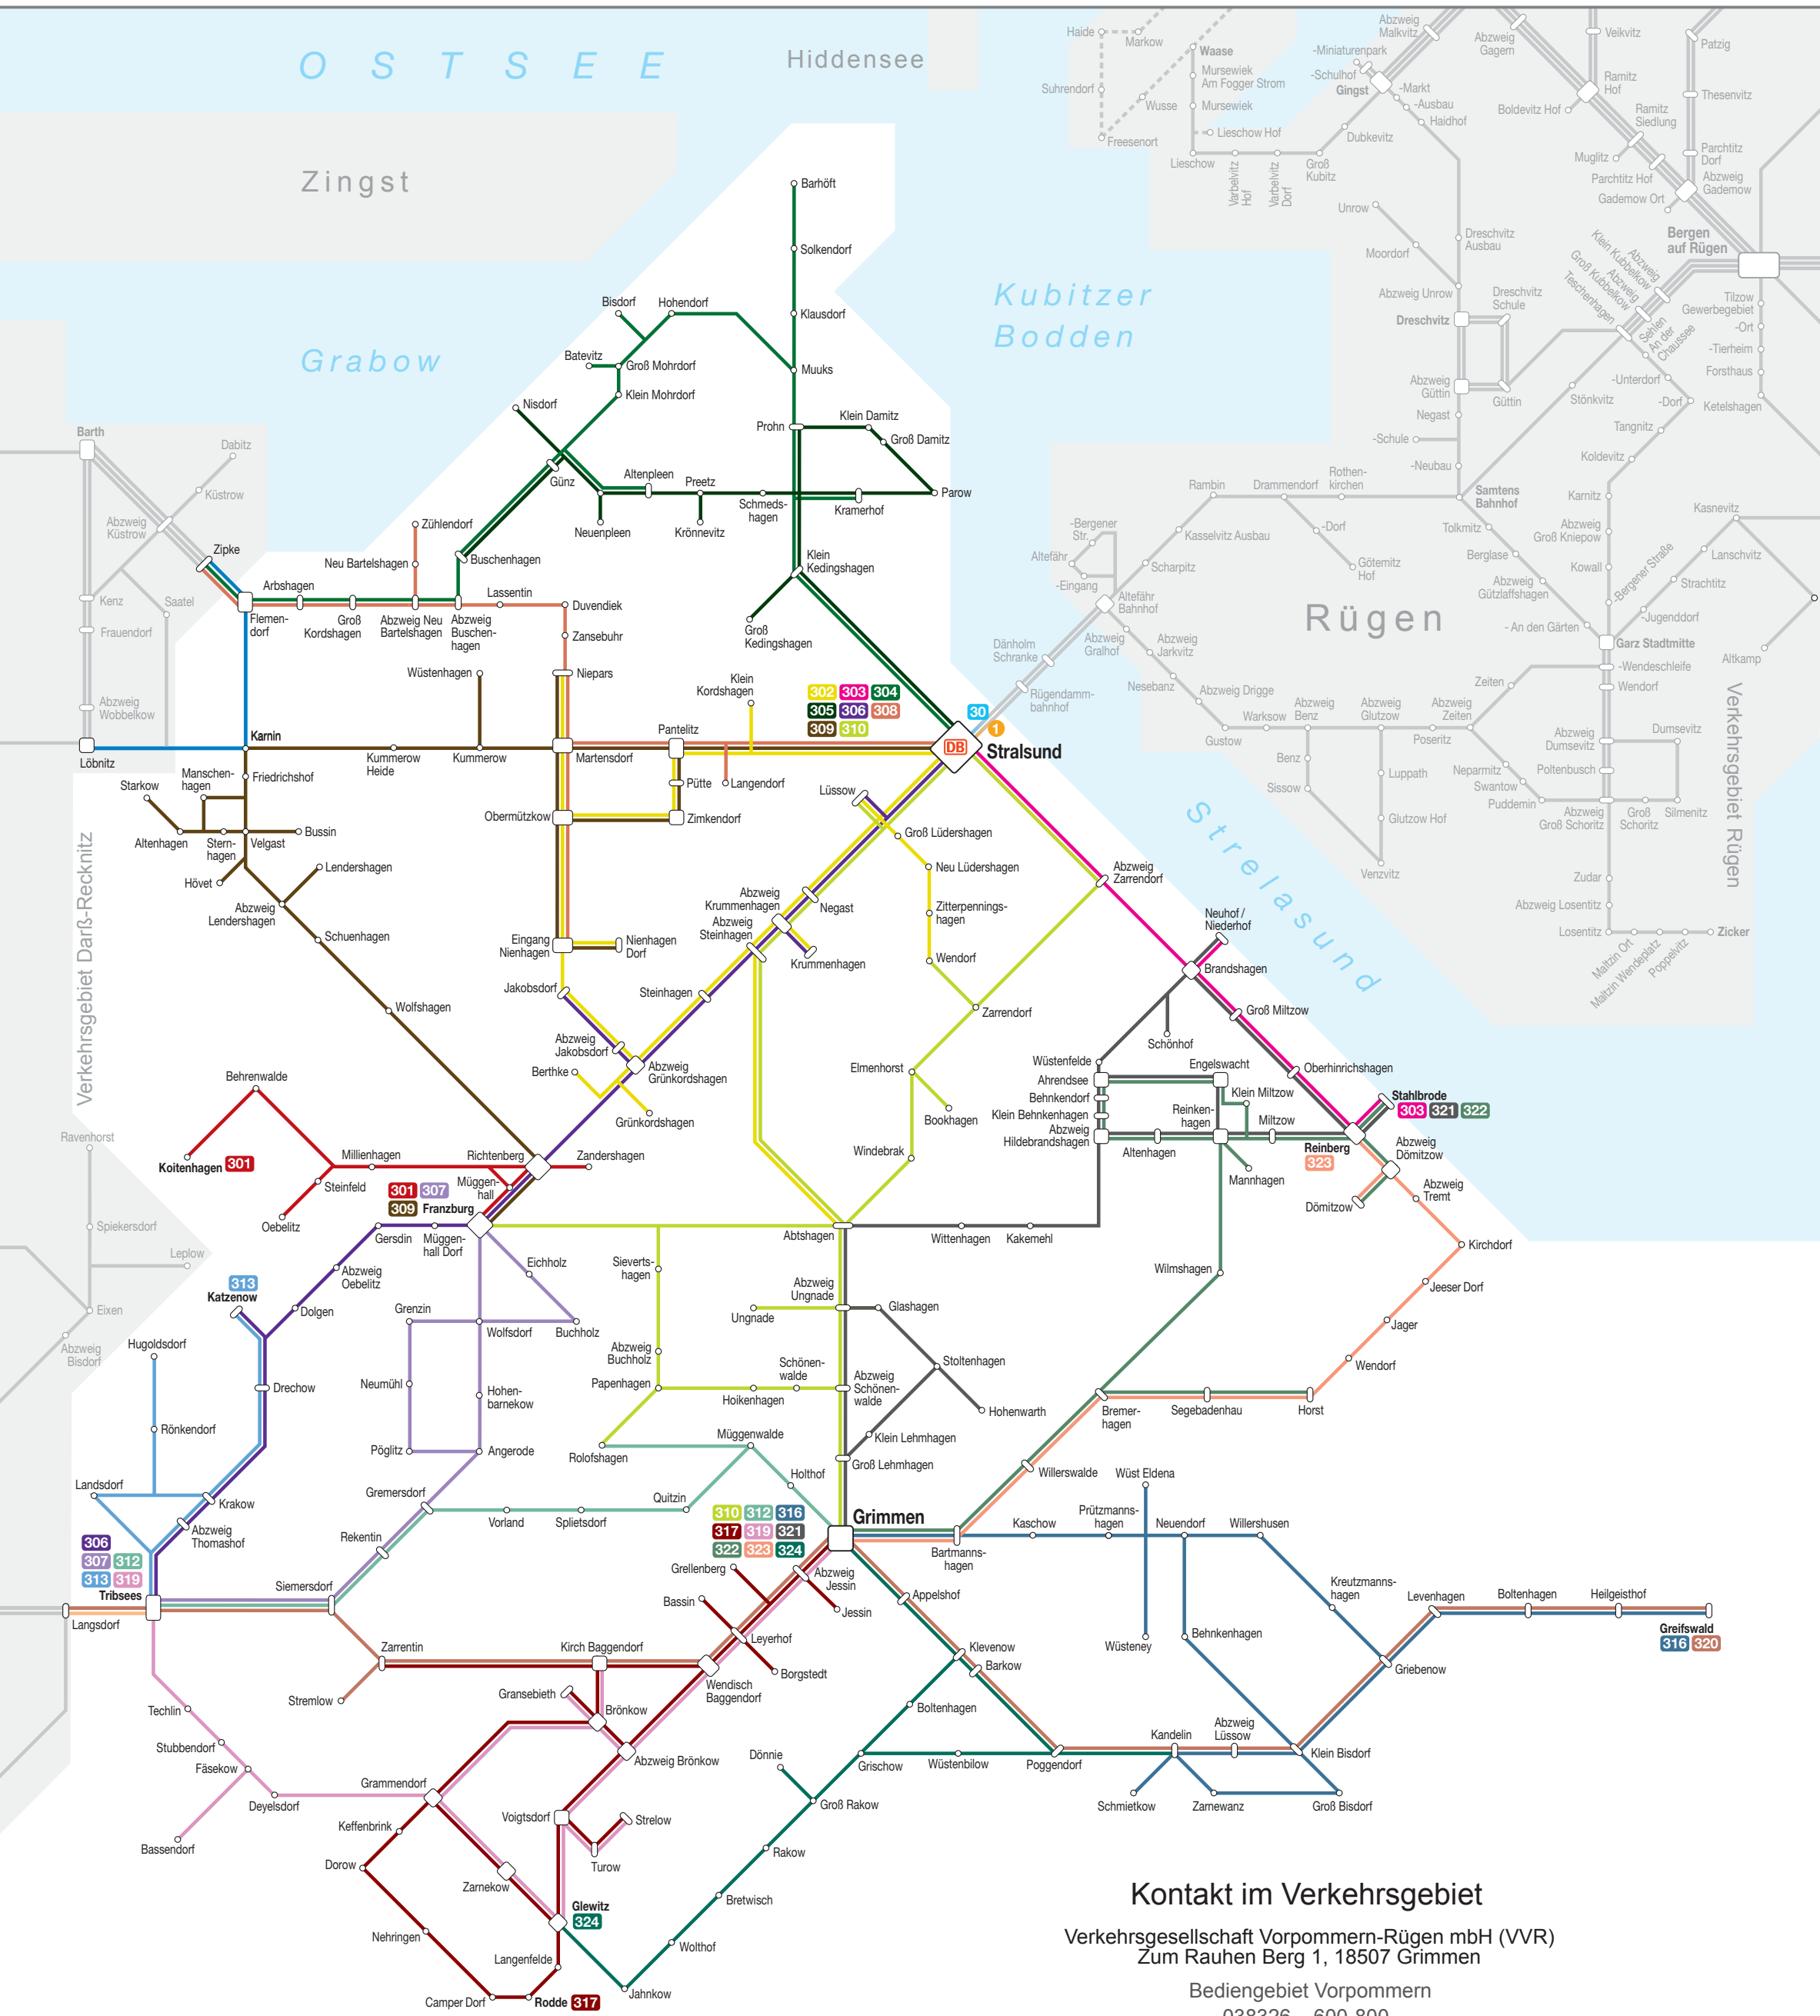

# Linienetzplan (Auszug) Vorpommern

Verkehrsgesellschaft  
Vorpommern-Rügen

## Kontakt im Verkehrsgebiet

Verkehrsgesellschaft Vorpommern-Rügen mbH (VVR)  
Zum Rauhen Berg 1, 18507 Grimmen

Bediengebiet Vorpommern  
038326 – 600-800

Internet: [www.vvr-bus.de](http://www.vvr-bus.de)

## Zeichenerklärung

- Buslinie
- o Haltestelle
- o Endhaltestelle
- DB Haltestelle mit Anbindung an Eisenbahnnetz
- 208 Barth-Kenz-Löbnitz
- 210 Ribnitz-Damgarten-Born-Barth
- 211 Ribnitz-Damgarten-Löbnitz-Barth
- 214 Ribnitz-Damgarten-Saal-Barth
- 301 Franzburg-Richtenberg-Koitenhagen
- 302 Stralsund-Niepars-Steinhagen-Neu Lüdershagen-Stralsund
- 303 Stralsund-Prohn-Brandshagen-Reinberg-Stahlbrode
- 304 Stralsund-Barhöft-Mohrdorf-Altenpleen-Barth
- 305 Stralsund-Altenpleen-Buschenhagen
- 306 Stralsund-Franzburg-Tribsees
- 307 Franzburg-Siemersdorf-Tribsees
- 308 Stralsund-Niepars-Barth
- 309 Stralsund-Niepars-Karnin-Velgast-Franzburg
- 310 Stralsund-Zarrendorf-Abtshagen-Sievertshagen-Grimmen
- 312 Grimmen-Rolofshagen-Vorland-Tribsees
- 313 Katzenow-Hugoldsdorf-Tribsees
- 316 Grimmen-Neuendorf-Greifswald
- 317 Grimmen-Grammdorf-Rodde
- 319 Grimmen-Grammdorf-Tribsees
- 320 Greifswald-Grimmen-Tribsees-Bad Sülze
- 321 Grimmen-Stoltenhagen-Abtshagen-Brandshagen-Reinberg
- 322 Grimmen-Horst-Reinkenhausen-Stahlbrode
- 323 Grimmen-Horst-Kirchdorf-Reinberg
- 324 Grimmen-Kandelin-Rakow-Glewitz