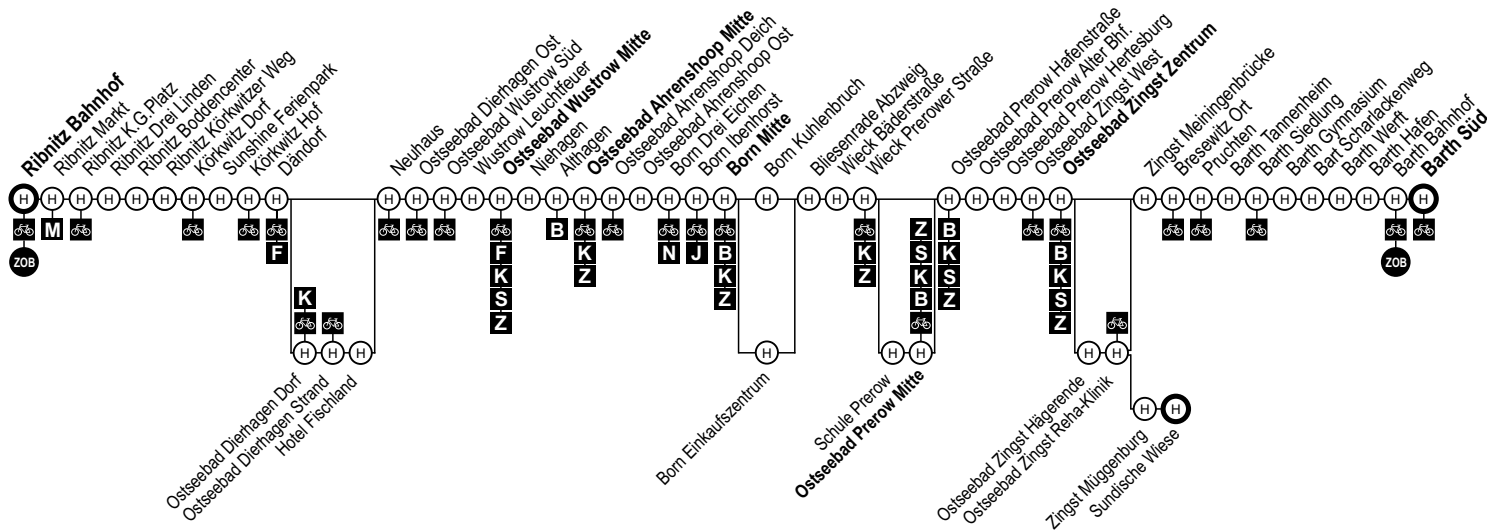

210 Ribnitz-Damgarten - Wustrow - Ahrenshoop - Born - Prerow - Zingst - Barth

M Bernsteinmuseum	Z Zimmervermittlung
F Fremdenverkehrsverein	B Ausgangspunkt Boddenrundfahrten
K Kurverwaltung	N Ausgangspunkt Nationalparkwanderungen
S Seebücke	J Jugendherberge

Aus sicherheits- und fahrttechnischen Gründen empfehlen wir Radfahrern das Be- und Entladen von Fahrrädern an den gekennzeichneten Haltestellen.
Preise Radbeförderung (einfache Fahrt, Gesamtnetz VVR)
Fahrradkarte 3,00 € / Fahrradkarte-E-Bike 7,00€