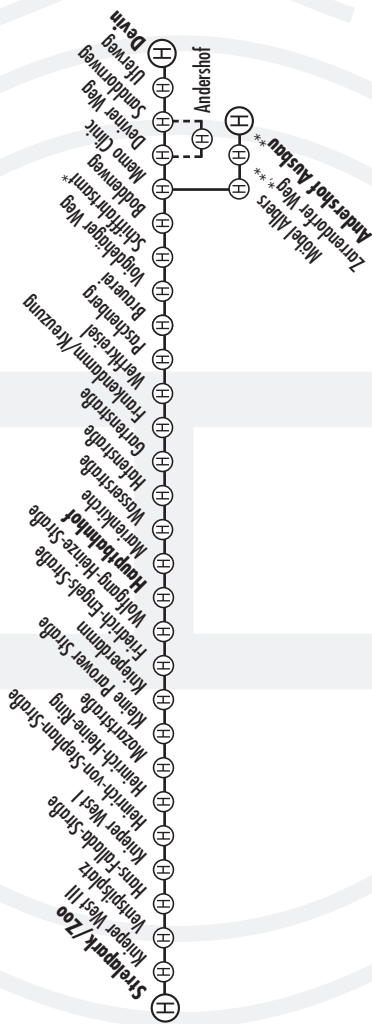

Linie 3_Strelapark/Zoo – Knieper West – Andershof/Devin/Andershof Ausbau

--- Alternativroute

* Haltestelle in HIN-Richtung nicht für Rollstuhlfahrer geeignet

** Haltestelle in RÜCK-Richtung nicht für Rollstuhlfahrer geeignet

3 Andershof Ausbau/Devin/Andershof - Frankendamm - Hauptbahnhof - Knieper West - Strelapark

Haltestellen	Sonntag / Feiertag					
Information zur Fahrt						
Andershof Ausbau ab						
Möbel Albers						
Devin	17:35	18:05	18:35	19:06	19:42	19:57
Andershof						
Memo Clinic	17:39	18:09	18:39	19:10	19:46	20:01
Boddeweg	17:40	18:10	18:40	19:11	19:47	20:02
Schiffahrtsamt	17:41	18:11	18:41	19:12	19:48	20:03
Voigdehäger Weg	17:42	18:12	18:42	19:13	19:49	20:04
Brauerei	17:43	18:13	18:43	19:14	19:50	
Paschenberg	17:44	18:14	18:44	19:15	19:51	
Gartenstraße	17:47	18:17	18:47	19:18	19:54	
Hafenstraße	17:48	18:18	18:48	19:19	19:55	
Wasserstraße	17:49	18:19	18:49	19:20	19:56	
Marienkirche	17:51	18:21	18:51	19:22	19:58	
Hauptbahnhof	17:53	18:23	18:53	19:24	20:00	
Wolfgang-Heinze-Str.	17:55	18:25	18:55	19:26	20:02	
Friedrich-Engels-Str	17:56	18:26	18:56	19:27	20:03	
Knieperdamm	17:58	18:28	18:58	19:29	20:05	
Kl. Parower Straße	17:59	18:29	18:59	19:30	20:06	
Mozartstraße	18:00	18:30	19:00	19:31	20:07	
H.-Heine-Ring	18:01	18:31	19:01	19:32	20:08	
Knieper West I	18:04	18:34	19:04	19:35	20:11	
Hans-Fallada-Str.	18:06	18:36	19:06	19:37	20:13	
Ventspilsplatz	18:07	18:37	19:07	19:38	20:14	
Strelapark/Zoo an	18:09	18:39	19:09	19:40	20:16	