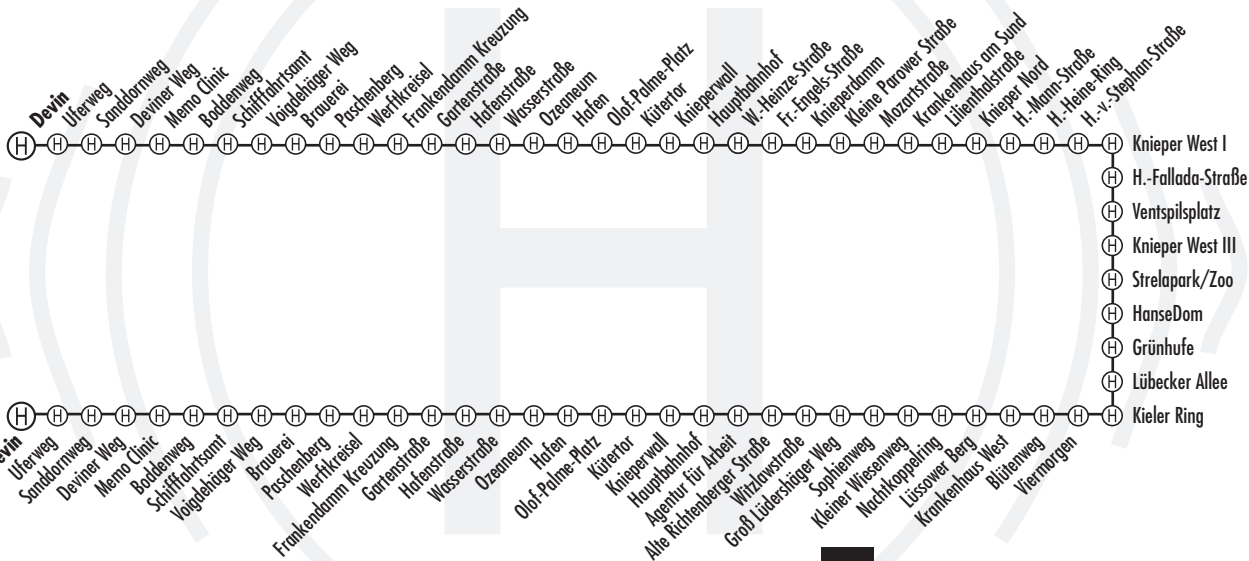

Linie 60 Nachtexpress_Devin – Olof-Palme-Platz – Hbf – Strelapark – Kl. Wiesenweg – Devin

60 Nachtexpress | Devin - Olof-Palme-Platz - Hauptbahnhof - Strelapark - Kl. Wiesenweg - Devin

Haltestellen	Montag-Donnerstag			Freitag			Samstag				Sonntag/Feiertag				
Information zur Fahrt															
Devin	21:15	22:09	22:53	21:17	22:09	23:00	20:25	21:17	22:09	23:00	23:54		20:28	21:17	22:06
Sanddornweg	21:16	22:10	22:54	21:18	22:10	23:01	20:26	21:18	22:10	23:01	23:55		20:29	21:18	22:07
Memo Clinic	21:18	22:12	22:56	21:20	22:12	23:03	20:28	21:20	22:12	23:03	23:57		20:31	21:20	22:09
Boddenweg	21:19	22:13	22:57	21:21	22:13	23:04	20:29	21:21	22:13	23:04	23:58		20:32	21:21	22:10
Voigdehäger Weg	21:21	22:15	22:59	21:23	22:15	23:06	20:31	21:23	22:15	23:06	00:00		20:34	21:23	22:12
Brauerei	21:22	22:16	23:00	21:24	22:16	23:07	20:32	21:24	22:16	23:07	00:01	06:07	20:35	21:24	22:13
Paschenberg	21:23	22:17	23:01	21:25	22:17	23:08	20:33	21:25	22:17	23:08	00:02	06:08	20:36	21:25	22:14
Werftkreisel	21:23	22:17	23:01	21:26	22:18	23:09	20:34	21:26	22:18	23:09	00:02	06:08	20:36	21:25	22:14
Frankendamm Kreuzung	21:24	22:18	23:02	21:26	22:18	23:09	20:34	21:26	22:18	23:09	00:03	06:09	20:37	21:26	22:15
Gartenstraße	21:25	22:19	23:03	21:28	22:20	23:11	20:36	21:28	22:20	23:11	00:04	06:10	20:38	21:27	22:16
Hafenstraße	21:26	22:20	23:04	21:29	22:21	23:12	20:37	21:29	22:21	23:12	00:05	06:11	20:39	21:28	22:17
Wasserstraße	21:27	22:21	23:05	21:30	22:22	23:13	20:38	21:30	22:22	23:13	00:06	06:12	20:40	21:29	22:18
Ozeaneum	21:28	22:22	23:06	21:31	22:23	23:14	20:39	21:31	22:23	23:14	00:07	06:13	20:41	21:30	22:19
Hafen	21:29	22:23	23:07	21:32	22:24	23:15	20:40	21:32	22:24	23:15	00:08	06:14	20:42	21:31	22:20
Olof-Palme-Platz	21:31	22:25	23:09	21:34	22:26	23:17	20:42	21:34	22:26	23:17	00:10	06:15	20:44	21:33	22:22
Kütertor	21:32	22:26	23:10	21:35	22:27	23:18	20:43	21:35	22:27	23:18	00:11	06:17	20:45	21:34	22:23
Knieperwall	21:32	22:26	23:10	21:36	22:28	23:19	20:44	21:36	22:28	23:19	00:11	06:17	20:45	21:34	22:23
Hauptbahnhof	21:34	22:28	23:12	21:37	22:29	23:20	20:45	21:37	22:29	23:20	00:13	06:18	20:47	21:36	22:25
Wolfgang-Heinze-Str.	21:35	22:29	23:13	21:39	22:31	23:22	20:47	21:39	22:31	23:22	00:14	06:20	20:48	21:37	22:26
Friedrich-Engels-Str	21:36	22:30	23:14	21:40	22:32	23:23	20:48	21:40	22:32	23:23	00:15	06:21	20:49	21:38	22:27
Knieperdamm	21:37	22:31	23:15	21:41	22:33	23:24	20:49	21:41	22:33	23:24	00:16	06:22	20:50	21:39	22:28
Kl. Parower Straße	21:39	22:33	23:17	21:43	22:35	23:26	20:51	21:43	22:35	23:26	00:18	06:24	20:52	21:41	22:30
Mozartstraße	21:39	22:33	23:17	21:43	22:35	23:26	20:51	21:43	22:35	23:26	00:18	06:24	20:52	21:41	22:30
Krankenhaus/Sund	21:40	22:34	23:18	21:44	22:36	23:27	20:52	21:44	22:36	23:27	00:19	06:25	20:53	21:42	22:31
Knieper Nord	21:42	22:36	23:20	21:46	22:38	23:29	20:54	21:46	22:38	23:29	00:21	06:27	20:55	21:44	22:33
Heinrich-Mann-Str.	21:42	22:36	23:20	21:47	22:39	23:29	20:55	21:47	22:39	23:30	00:21	06:27	20:55	21:44	22:33
H.-Heine-Ring	21:44	22:38	23:22	21:48	22:40	23:30	20:56	21:48	22:40	23:31	00:23	06:29	20:57	21:46	22:35
H.-von-Stephan-Str.	21:45	22:39	23:23	21:49	22:41	23:31	20:57	21:49	22:41	23:32	00:24	06:30	20:58	21:47	22:36
Knieper West I	21:47	22:41	23:25	21:51	22:43	23:33	20:59	21:51	22:43	23:34	00:26	06:31	21:00	21:49	22:38
Ventspilsplatz	21:48	22:42	23:26	21:53	22:45	23:35	21:01	21:53	22:45	23:36	00:27	06:33	21:01	21:50	22:39