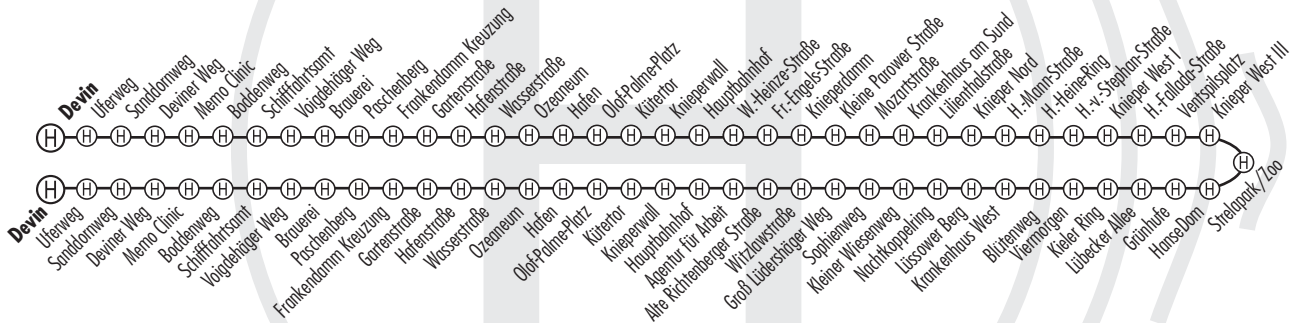

Linie 60 Nachtexpress_Devin – Olof-Palme-Platz – Hbf – Strelapark – Kl. Wiesenweg – Devin

60 Nachtexpress | Devin - Olof-Palme-Platz - Hauptbahnhof - Strelapark - Kl. Wiesenweg - Devin

Haltestellen	Montag-Donnerstag			Freitag			Samstag					Sonntag/Feiertag			
Information zur Fahrt												V			
Devin	ab 21:15	22:09	22:53	21:17	22:09	23:00	20:25	21:17	22:09	23:00	23:54		20:28	21:17	22:06
Sanddornweg	21:16	22:10	22:54	21:18	22:10	23:01	20:26	21:18	22:10	23:01	23:55		20:29	21:18	22:07
Memo Clinic	21:18	22:12	22:56	21:20	22:12	23:03	20:28	21:20	22:12	23:03	23:57		20:31	21:20	22:09
Boddenweg	21:19	22:13	22:57	21:21	22:13	23:04	20:29	21:21	22:13	23:04	23:58		20:32	21:21	22:10
Voigdehäger Weg	21:21	22:15	22:59	21:23	22:15	23:06	20:31	21:23	22:15	23:06	00:00	06:06	20:34	21:23	22:12
Brauerei	21:22	22:16	23:00	21:24	22:16	23:07	20:32	21:24	22:16	23:07	00:01	06:07	20:35	21:24	22:13
Frankendamm Kreuzung	21:24	22:18	23:02	21:26	22:18	23:09	20:34	21:26	22:18	23:09	00:03	06:09	20:37	21:26	22:15
Gartenstraße	21:25	22:19	23:03	21:28	22:20	23:11	20:36	21:28	22:20	23:11	00:04	06:10	20:38	21:27	22:16
Hafenstraße	21:26	22:20	23:04	21:29	22:21	23:12	20:37	21:29	22:21	23:12	00:05	06:11	20:39	21:28	22:17
Wasserstraße	21:27	22:21	23:05	21:30	22:22	23:13	20:38	21:30	22:22	23:13	00:06	06:12	20:40	21:29	22:18
Ozeaneum	21:28	22:22	23:06	21:31	22:23	23:14	20:39	21:31	22:23	23:14	00:07	06:13	20:41	21:30	22:19
Hafen	21:29	22:23	23:07	21:32	22:24	23:15	20:40	21:32	22:24	23:15	00:08	06:14	20:42	21:31	22:20
Olof-Palme-Platz	21:31	22:25	23:09	21:34	22:26	23:17	20:42	21:34	22:26	23:17	00:10	06:15	20:44	21:33	22:22
Kütertor	21:32	22:26	23:10	21:35	22:27	23:18	20:43	21:35	22:27	23:18	00:11	06:17	20:45	21:34	22:23
Knieperwall	21:32	22:26	23:10	21:36	22:28	23:19	20:44	21:36	22:28	23:19	00:11	06:17	20:45	21:34	22:23
Hauptbahnhof	21:34	22:28	23:12	21:37	22:29	23:20	20:45	21:37	22:29	23:20	00:13	06:18	20:47	21:36	22:25
Wolfgang-Heinze-Str.	21:35	22:29	23:13	21:39	22:31	23:22	20:47	21:39	22:31	23:22	00:14	06:20	20:48	21:37	22:26
Friedrich-Engels-Str	21:36	22:30	23:14	21:40	22:32	23:23	20:48	21:40	22:32	23:23	00:15	06:21	20:49	21:38	22:27
Knieperdamm	21:37	22:31	23:15	21:41	22:33	23:24	20:49	21:41	22:33	23:24	00:16	06:22	20:50	21:39	22:28
Kl. Parower Straße	21:39	22:33	23:17	21:43	22:35	23:26	20:51	21:43	22:35	23:26	00:18	06:24	20:52	21:41	22:30
Mozartstraße	21:39	22:33	23:17	21:43	22:35	23:26	20:51	21:43	22:35	23:26	00:18	06:24	20:52	21:41	22:30
Kh/Sund (R.Virchow-Str.)	21:40	22:34	23:18	21:44	22:36	23:27	20:52	21:44	22:36	23:27	00:19	06:25	20:53	21:42	22:31
Lillienthalstraße	21:41	22:35	23:19	21:45	22:37	23:28	20:53	21:45	22:37	23:28	00:20	06:26	20:54	21:43	22:32
Heinrich-Mann-Str.	21:42	22:36	23:20	21:46	22:38	23:29	20:54	21:46	22:38	23:29	00:21	06:27	20:55	21:44	22:33
H.-Heine-Ring	21:44	22:38	23:22	21:48	22:40	23:31	20:56	21:48	22:40	23:31	00:23	06:29	20:57	21:46	22:35
H.-von-Stephan-Str.	21:45	22:39	23:23	21:49	22:41	23:32	20:57	21:49	22:41	23:32	00:24	06:30	20:58	21:47	22:36
Knieper West I	21:47	22:41	23:25	21:51	22:43	23:34	20:59	21:51	22:43	23:34	00:26	06:31	21:00	21:49	22:38
Hans-Fallada-Str.	21:48	22:42	23:26	21:52	22:44	23:35	21:00	21:52	22:44	23:35	00:27	06:32	21:01	21:50	22:39
Ventspilsplatz	21:48	22:42	23:26	21:53	22:45	23:36	21:01	21:53	22:45	23:36	00:27	06:33	21:01	21:50	22:39