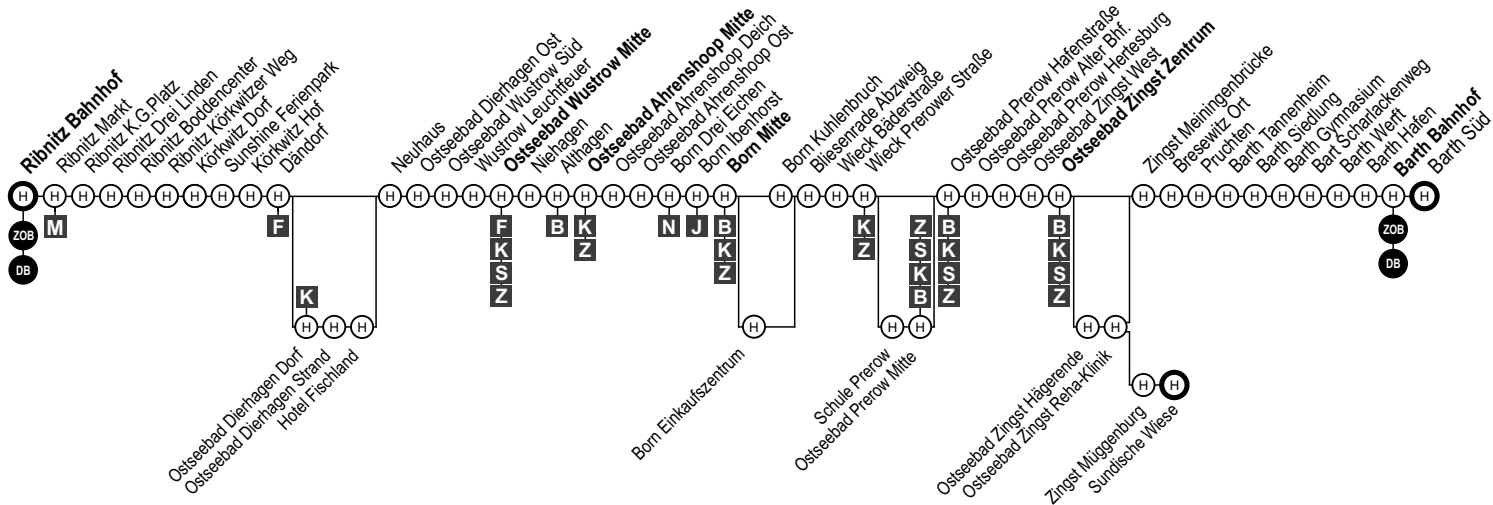

1 Erwachsener (ab 15 Jahre)	30,00 €
1 Kind (6 -14 Jahre)	21,00 €

Weitere Tarifempfehlungen der VVR im Linienbereich 201 bis 324 der Nahverkehrsräume Ribnitz-Damgarten und Grimmen

Tarif	Erwachsener	ermäßigt
Tagesnetzkarte	13,00 €	9,10 €
Tagesnetzkarte Familie	26,00 €	
VogelparkTicket	21,00 €	15,00 €

Stand: 05/2018

210 Ribnitz-Damgarten - Wustrow - Ahrenshoop - Born - Prerow - Zingst - Barth

B Ausgangspunkt für Boddenrundfahrten
F Fremdenverkehrsverein
K Kurverwaltung

S Seebrücke
Z Zimmervermittlung
N Ausgangspunkt Nationalparkwanderungen