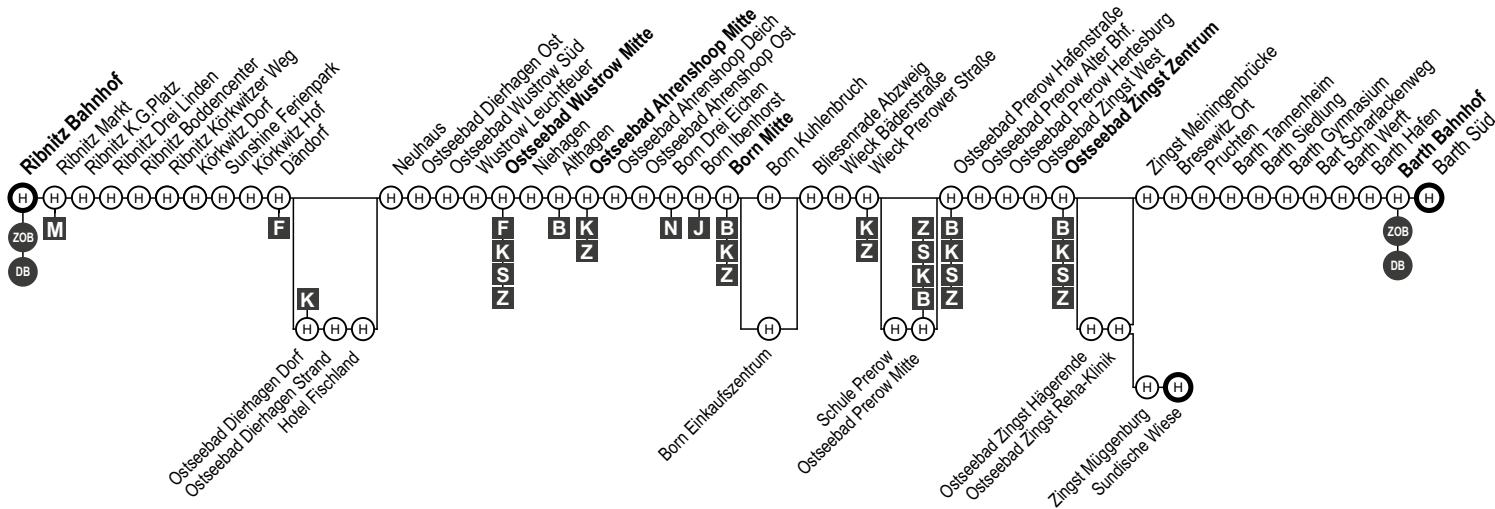

210 Ribnitz-Damgarten - Wustrow - Ahrenshoop - Born - Prerow - Zingst - Barth

B Ausgangspunkt für Boddenrundfahrten
F Fremdenverkehrsverein
K Kurverwaltung

S Seebrücke
Z Zimmervermittlung
N Ausgangspunkt Nationalparkwanderungen

J Jugendherberge
M Bernsteinmuseum