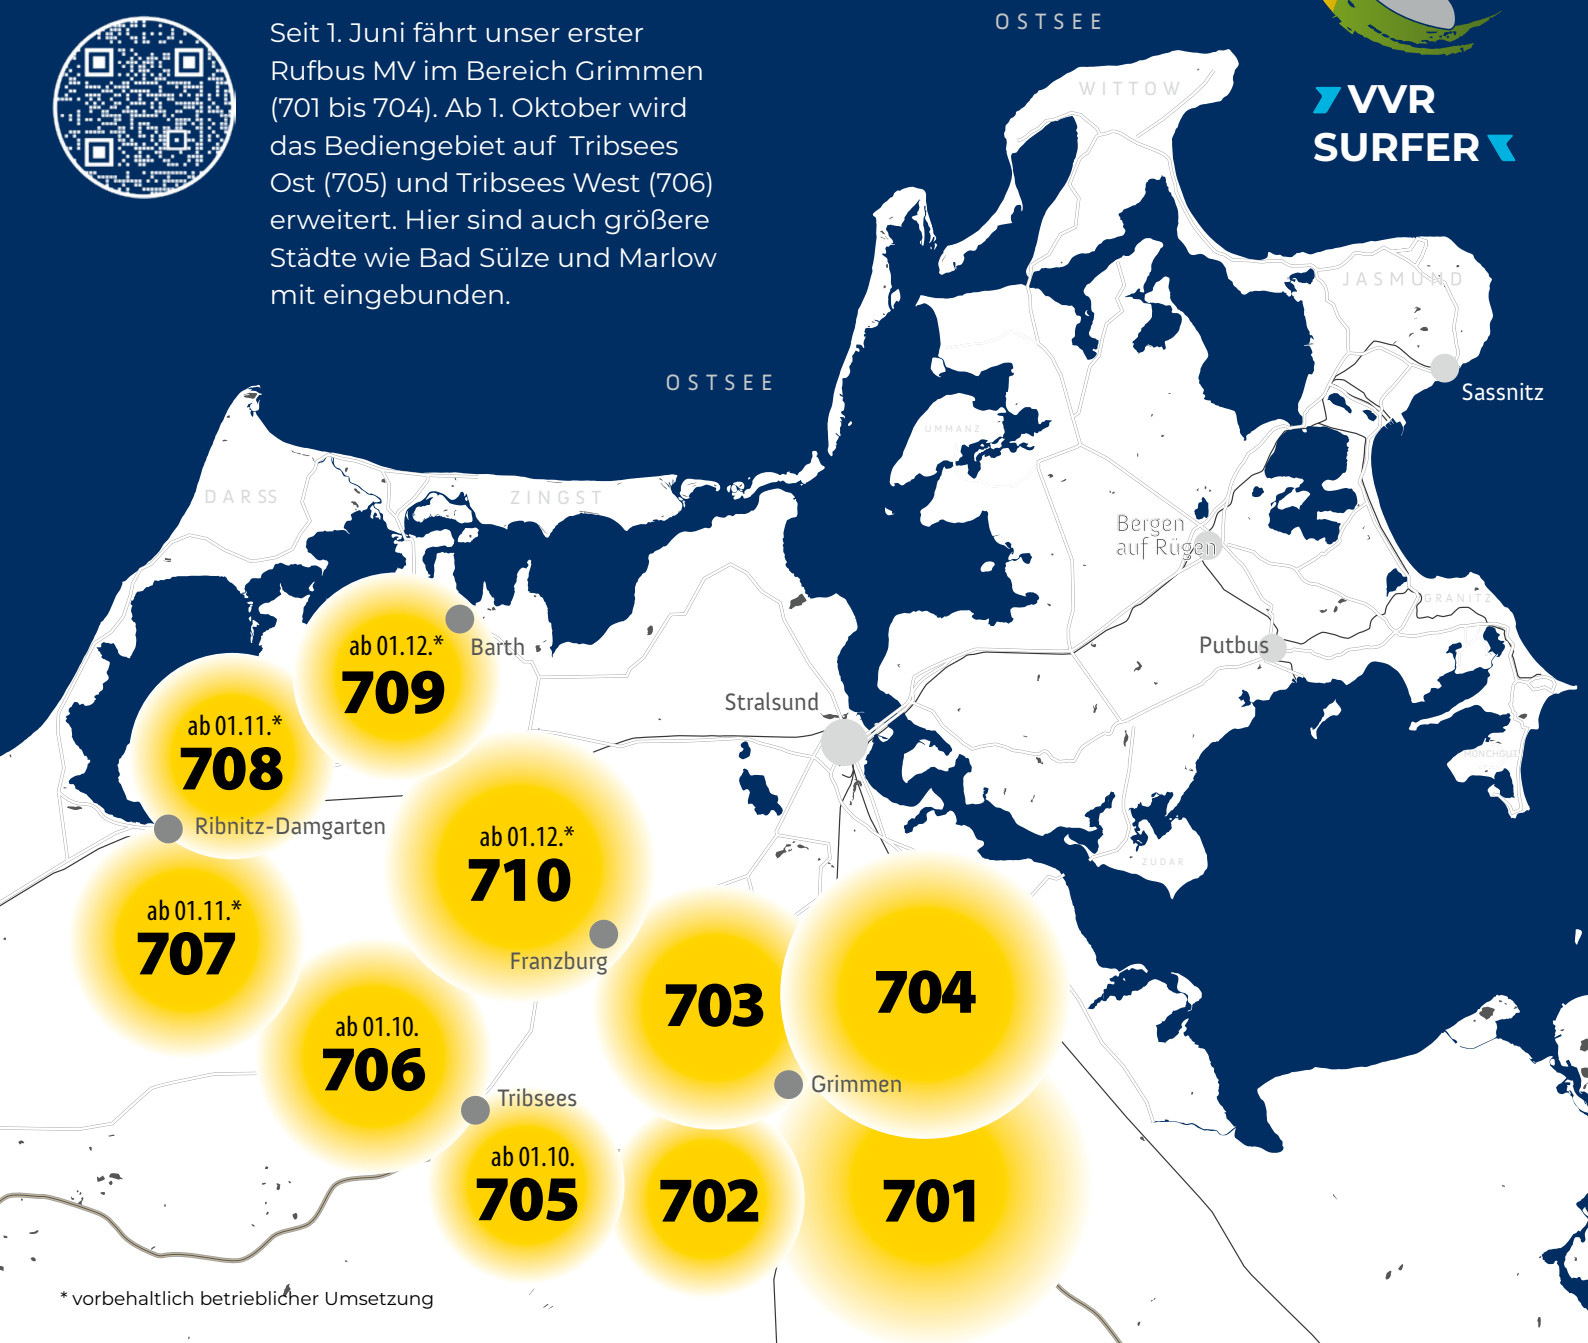

mv fährt gut.

**➤ Kommt
wie gerufen. ▼**

**Rufbus MV
VVR-SURFER**

Schon gewusst?

Seit 1. Juni fährt unser erster Rufbus MV im Bereich Grimmen (701 bis 704). Ab 1. Oktober wird das Bediengebiet auf Tribsees Ost (705) und Tribsees West (706) erweitert. Hier sind auch größere Städte wie Bad Sülze und Marlow mit eingebunden.

VVR
SURFER

* vorbehaltlich betrieblicher Umsetzung

Kommt auf Wunsch wie gerufen!

Der VVR-SURFER für die perfekte Mobilitätswelle im Landkreis Vorpommern-Rügen.

Für alle, die flexibel unterwegs sein möchten, ist unser VVR-SURFER die perfekte Lösung. Der VVR-SURFER ist das Rufbus-Angebot der Verkehrsgesellschaft Vorpommern-Rügen mbH (VVR). Egal ob für die Fahrt zum Arzt, zum Einkaufen oder ins Freizeitvergnügen – unser VVR-SURFER sorgt für deine Mobilität! Du wirst deinen VVR-SURFER ganz einfach telefonisch oder über die VVR-SURFER App bestellen können.

Unser Rufbus-Angebot VVR-SURFER startete am 01.06.2024 mit seinen ersten Fahrten im Rufbus-Gebiet Grimmen Süd-Ost! Der VVR-SURFER verkehrt innerhalb von festen Bedienzeiten auf Grundlage eines Fahrplans. Ein Umstieg von oder zu anderen Verkehrsmitteln ist möglich. Der Start- und Zielpunkt einer gebuchten Fahrt ist immer eine Haltestelle.

Rufbus-Gebiete

In folgenden Rufbus-Gebieten ist der VVR-SURFER derzeit für dich unterwegs:

701 Grimmen Süd-Ost, 702 Grimmen Süd-West, 703 Grimmen Nord-West, 704 Grimmen Nord-Ost sowie **705 Tribsees Ost** (ab 01.10.2024) und **706 Tribsees West** (ab 01.10.2024)