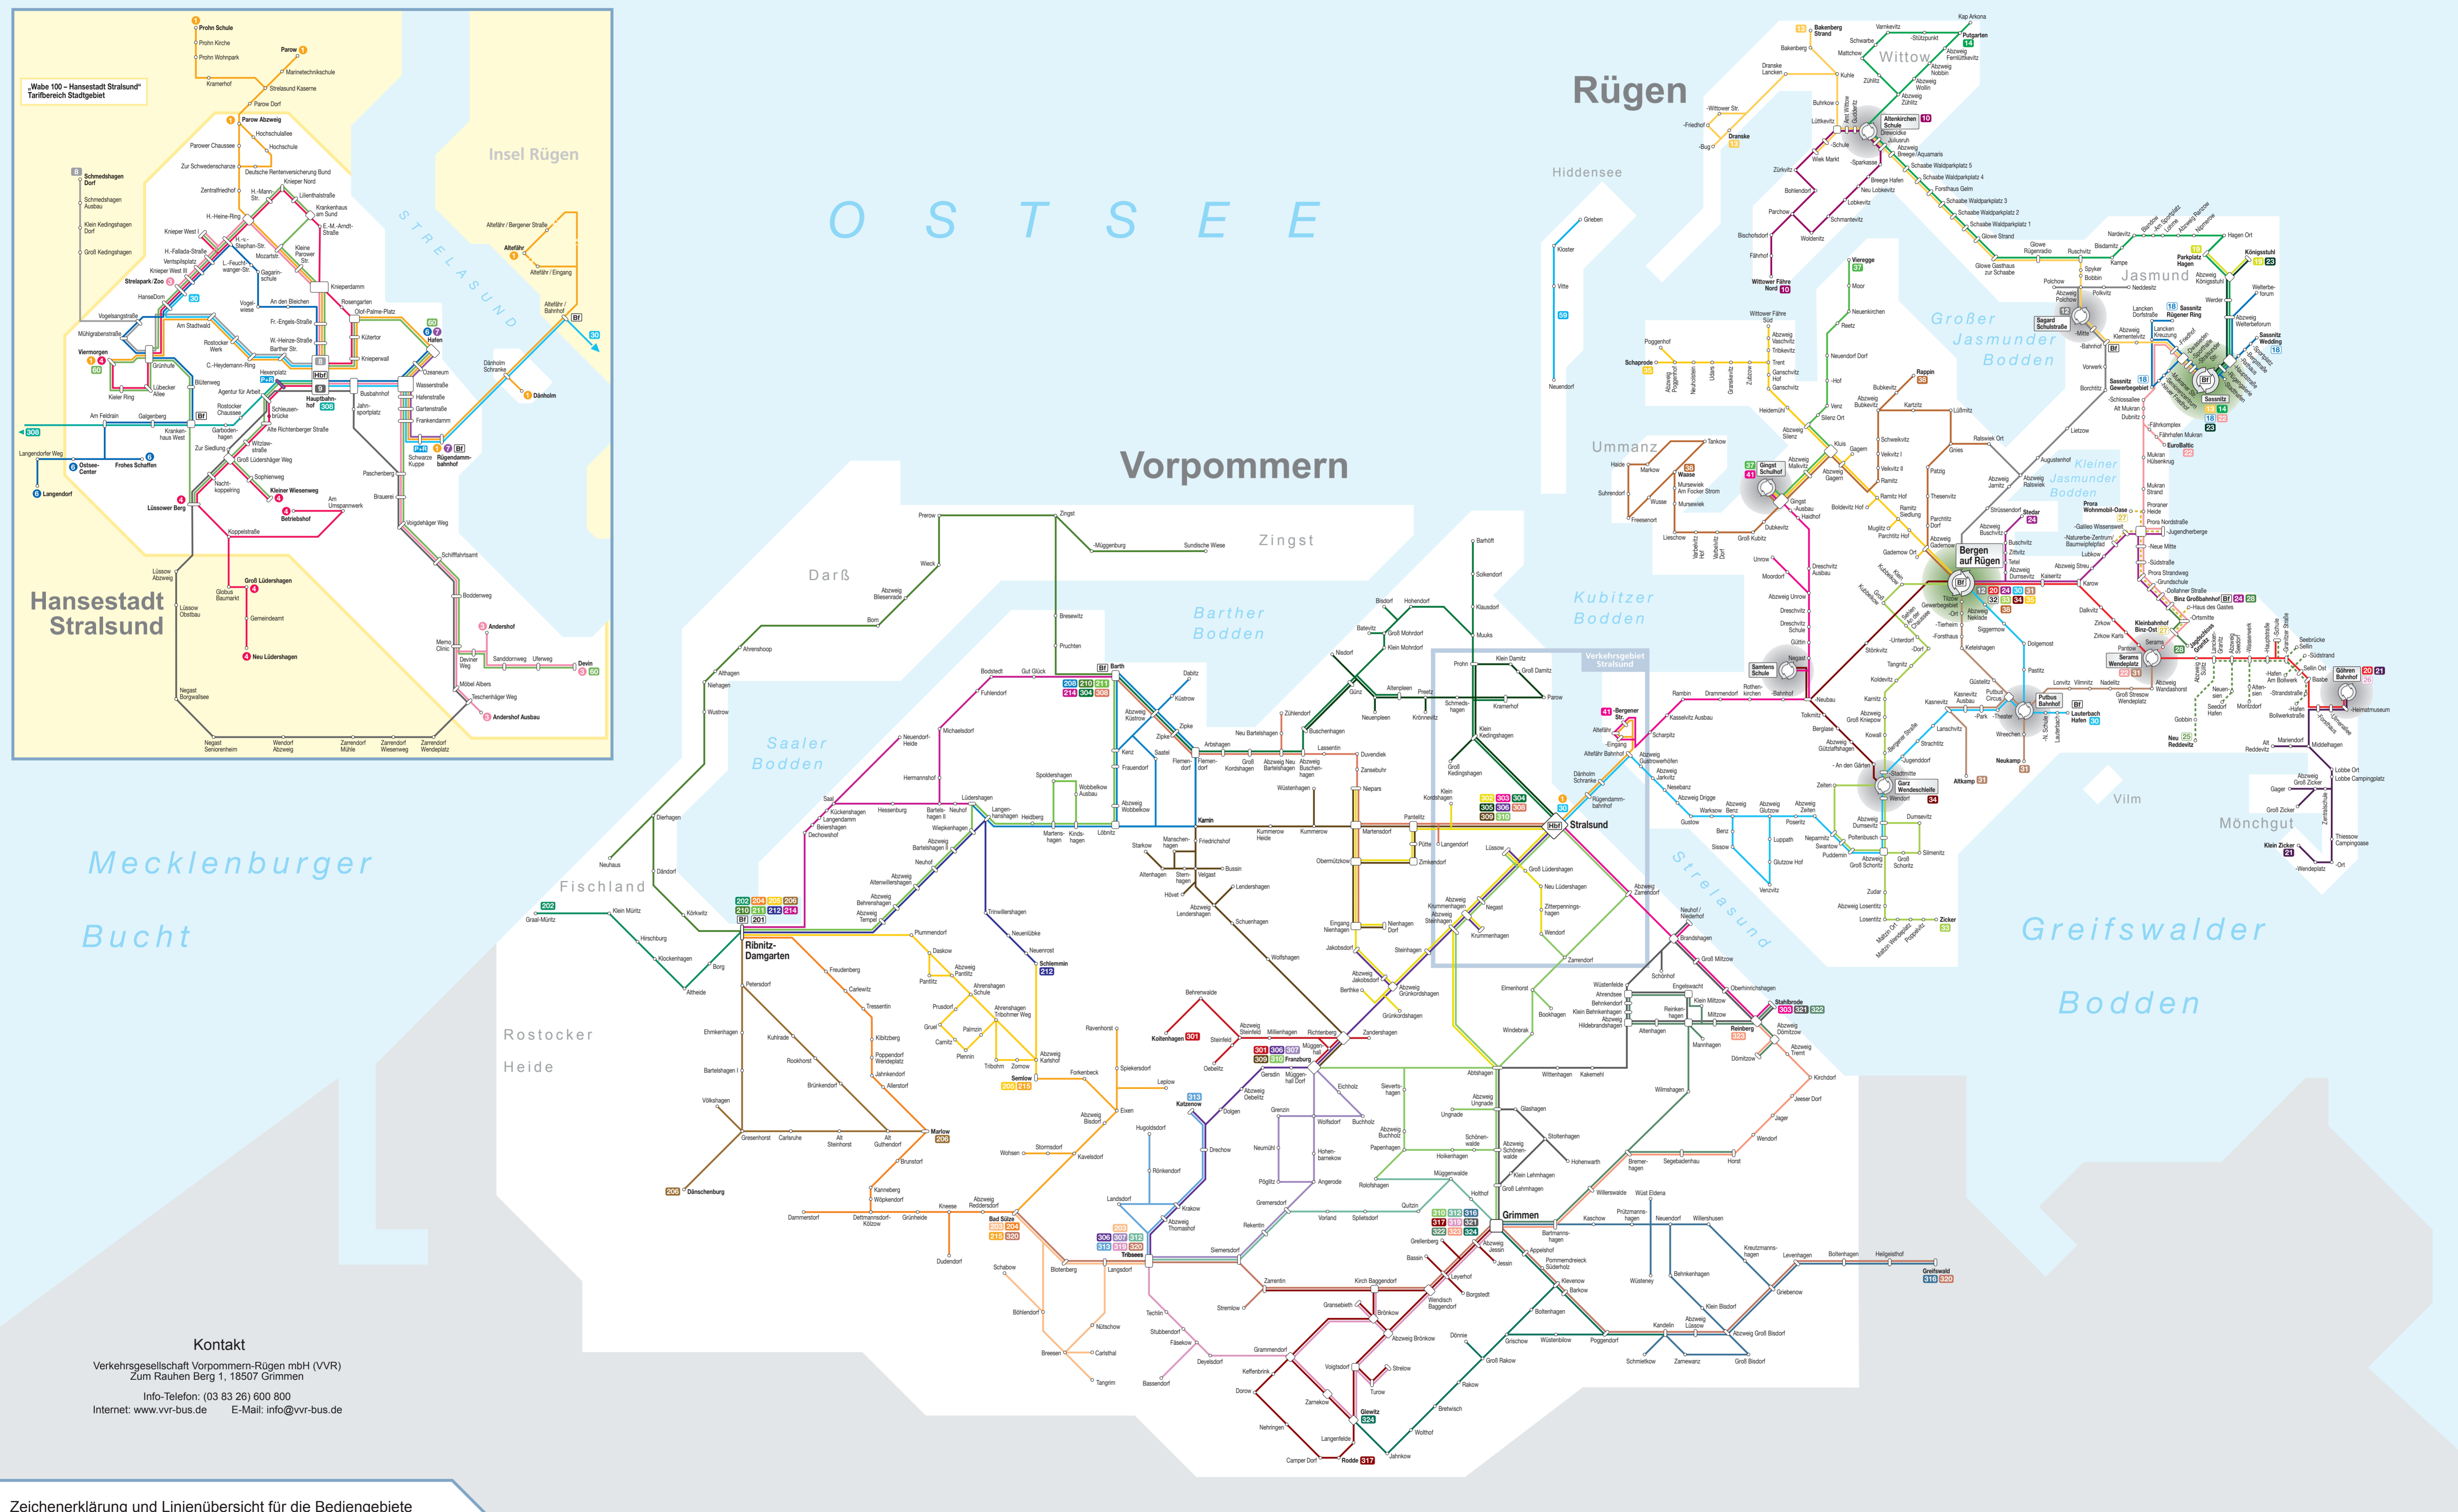

# Linienetzplan Vorpommern-Rügen

**Wabe 100 - Hansestadt Stralsund**  
Tarifbereich Stadtgebiet

**Hansestadt Stralsund**

**Kontakt**  
Verkehrsgesellschaft Vorpommern-Rügen mbH (VVR)  
Zum Rauhen Berg 1, 18507 Grimmen  
Info-Telefon: (03 83 26) 600 800  
Internet: www.vvr-bus.de E-Mail: info@vvr-bus.de