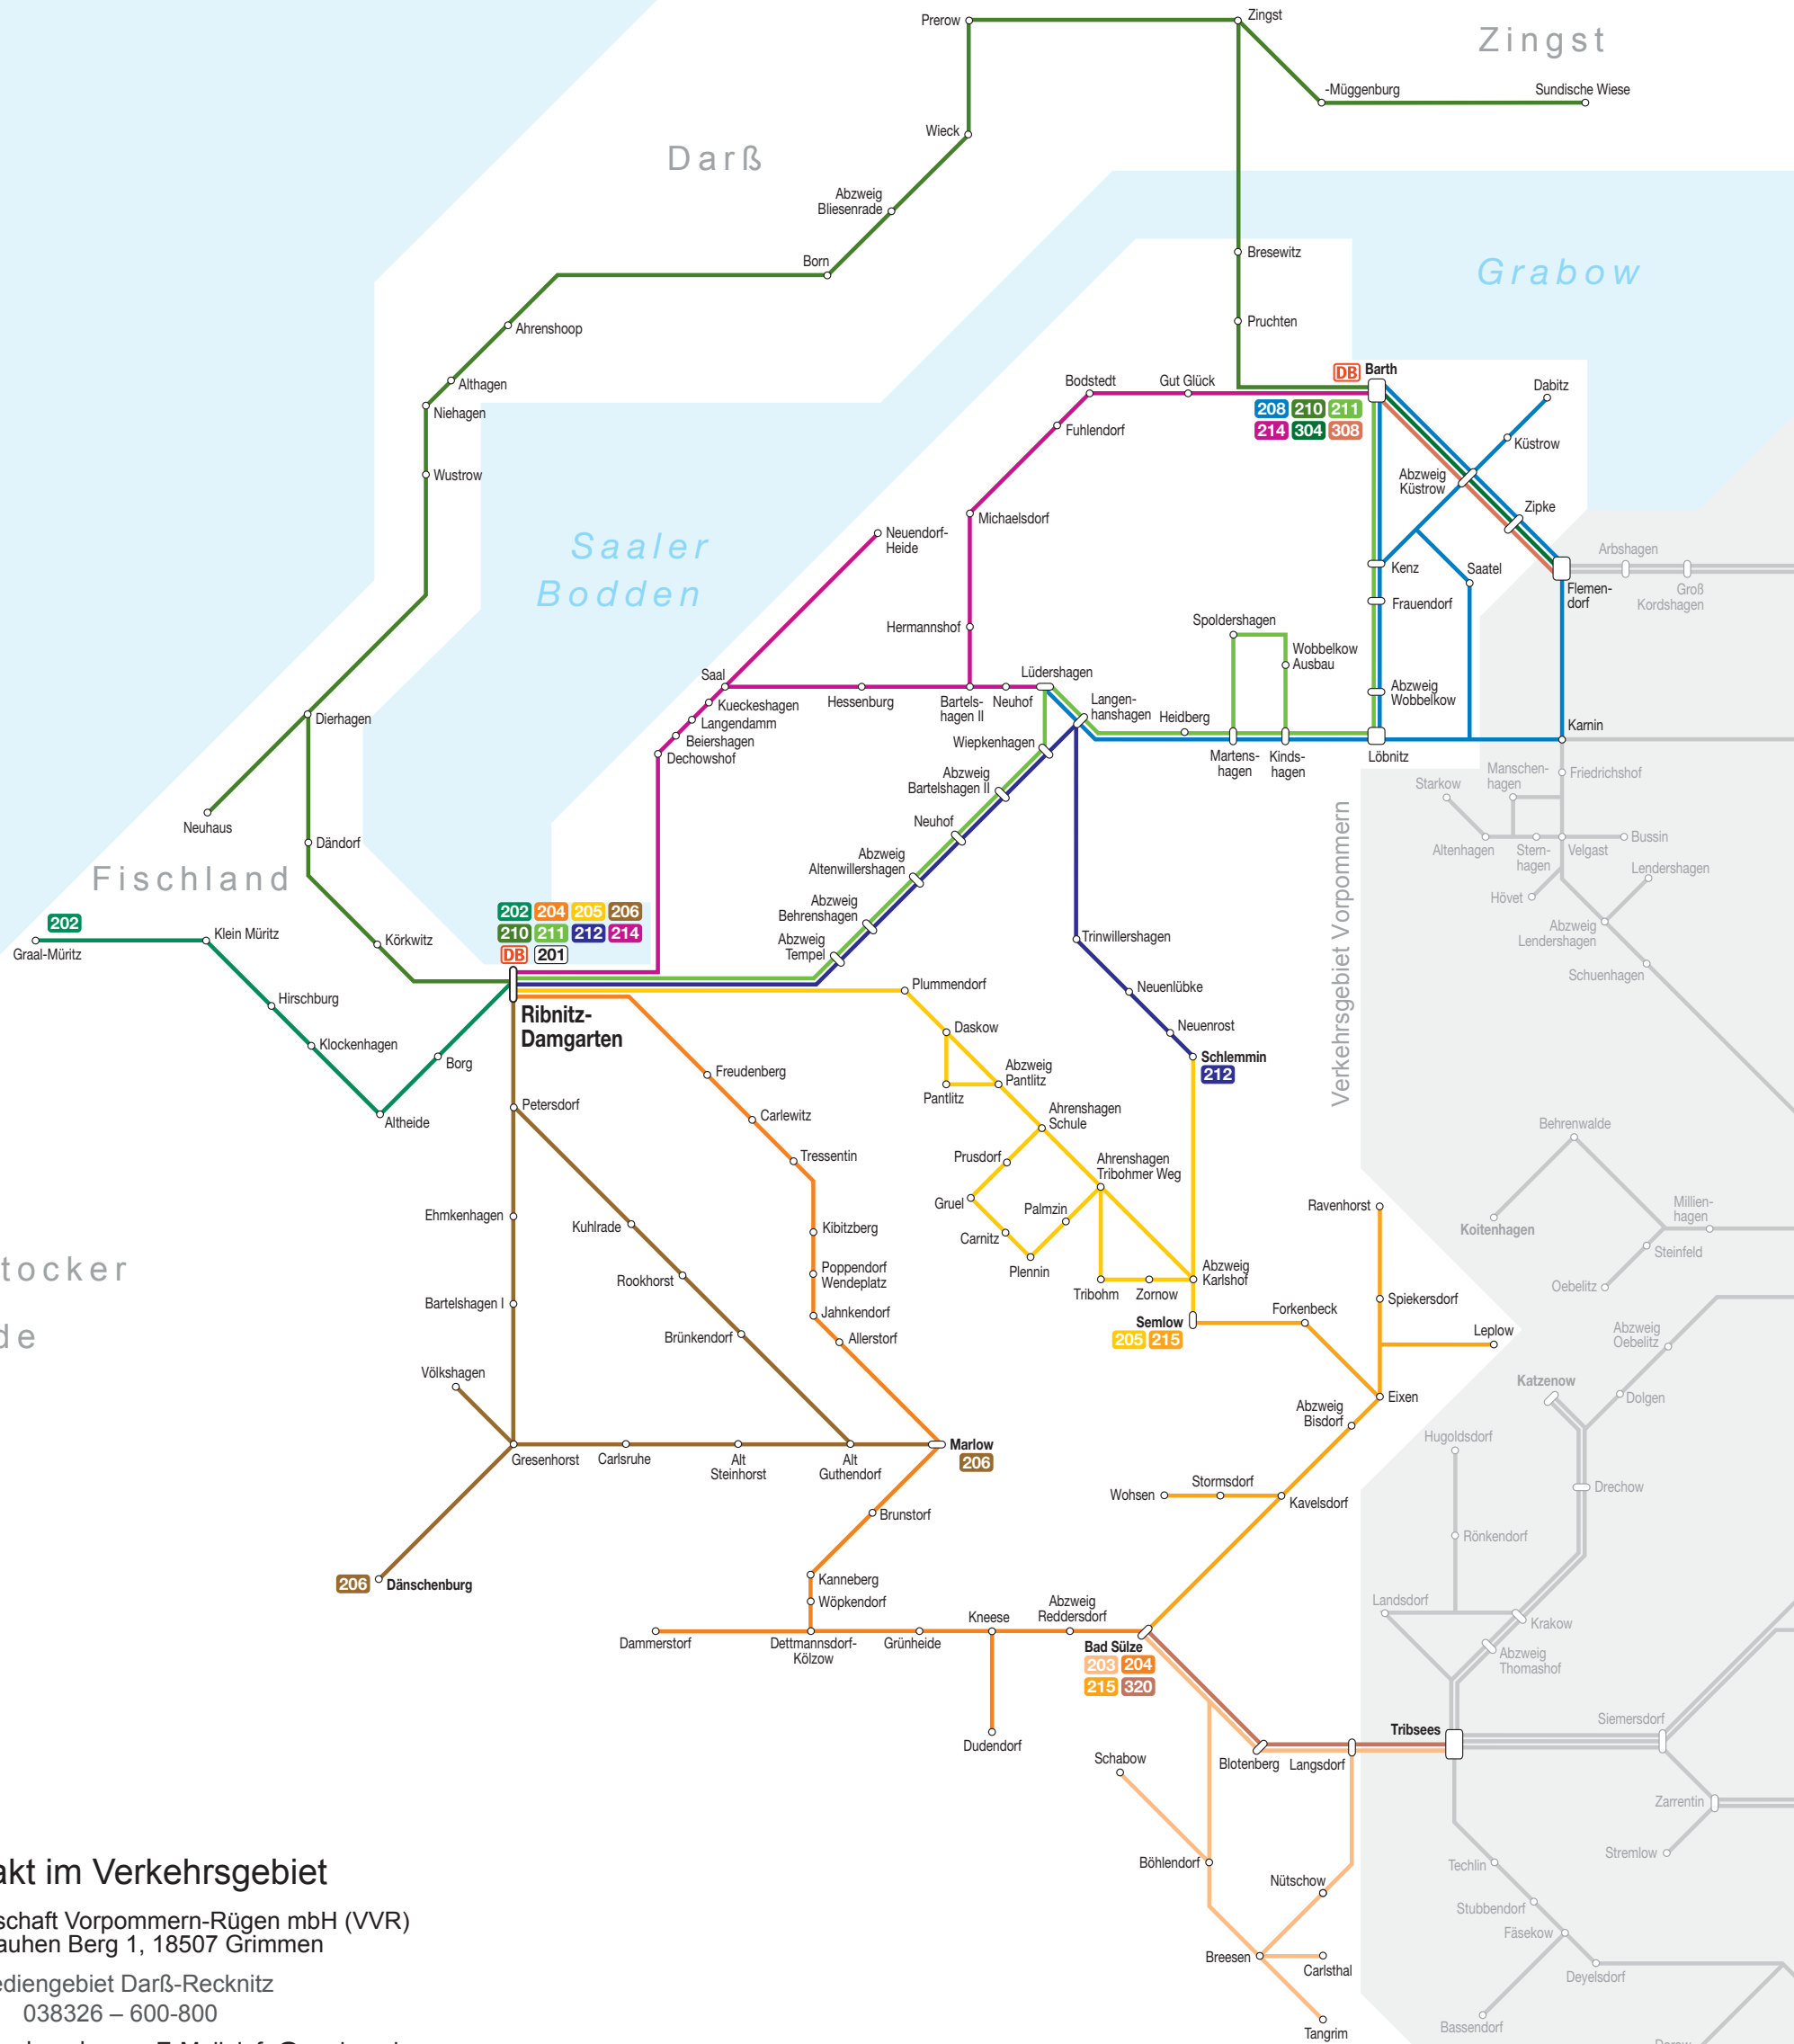

Liniennetzplan (Auszug) Darß-Recknitz

Verkehrsgesellschaft
Vorpommern-Rügen

O S T S E E

Kontakt im Verkehrsgebiet

Verkehrsgesellschaft Vorpommern-Rügen mbH (VVR)
Zum Rauhen Berg 1, 18507 Grimmen

Bediengebiet Darß-Recknitz
038326 – 600-800

Internet: www.vvr-bus.de E-Mail: info@vvr-bus.de

Zeichenerklärung

- Buslinie
- Haltestelle
- Marlow** Endhaltestelle
- DB** Haltestelle mit Anbindung an Eisenbahnnetz
- 201** Damgarten-Ribnitz-Damgarten
- 202** Ribnitz-Damgarten-Graal Müritz
- 203** Bad Sülze-Tangrim-Bad Sülze
- 204** Ribnitz-Damgarten-Marlow-Bad Sülze
- 205** Ribnitz-Damgarten-Ahrenshagen-Semlow
- 206** Ribnitz-Damgarten-Kuhlrade / Gresenhorst-Marlow
- 208** Barth-Kenz-Löbnitz
- 210** Ribnitz-Damgarten-Born-Barth
- 211** Ribnitz-Damgarten-Löbnitz-Barth
- 212** Ribnitz-Damgarten-Trinwillershagen-Schlemmin
- 214** Ribnitz-Damgarten-Saal-Barth
- 215** Semlow-Eixen-Ravenhorst-Bad Sülze
- 320** Greifswald-Grimmen-Tribsees-Bad Sülze