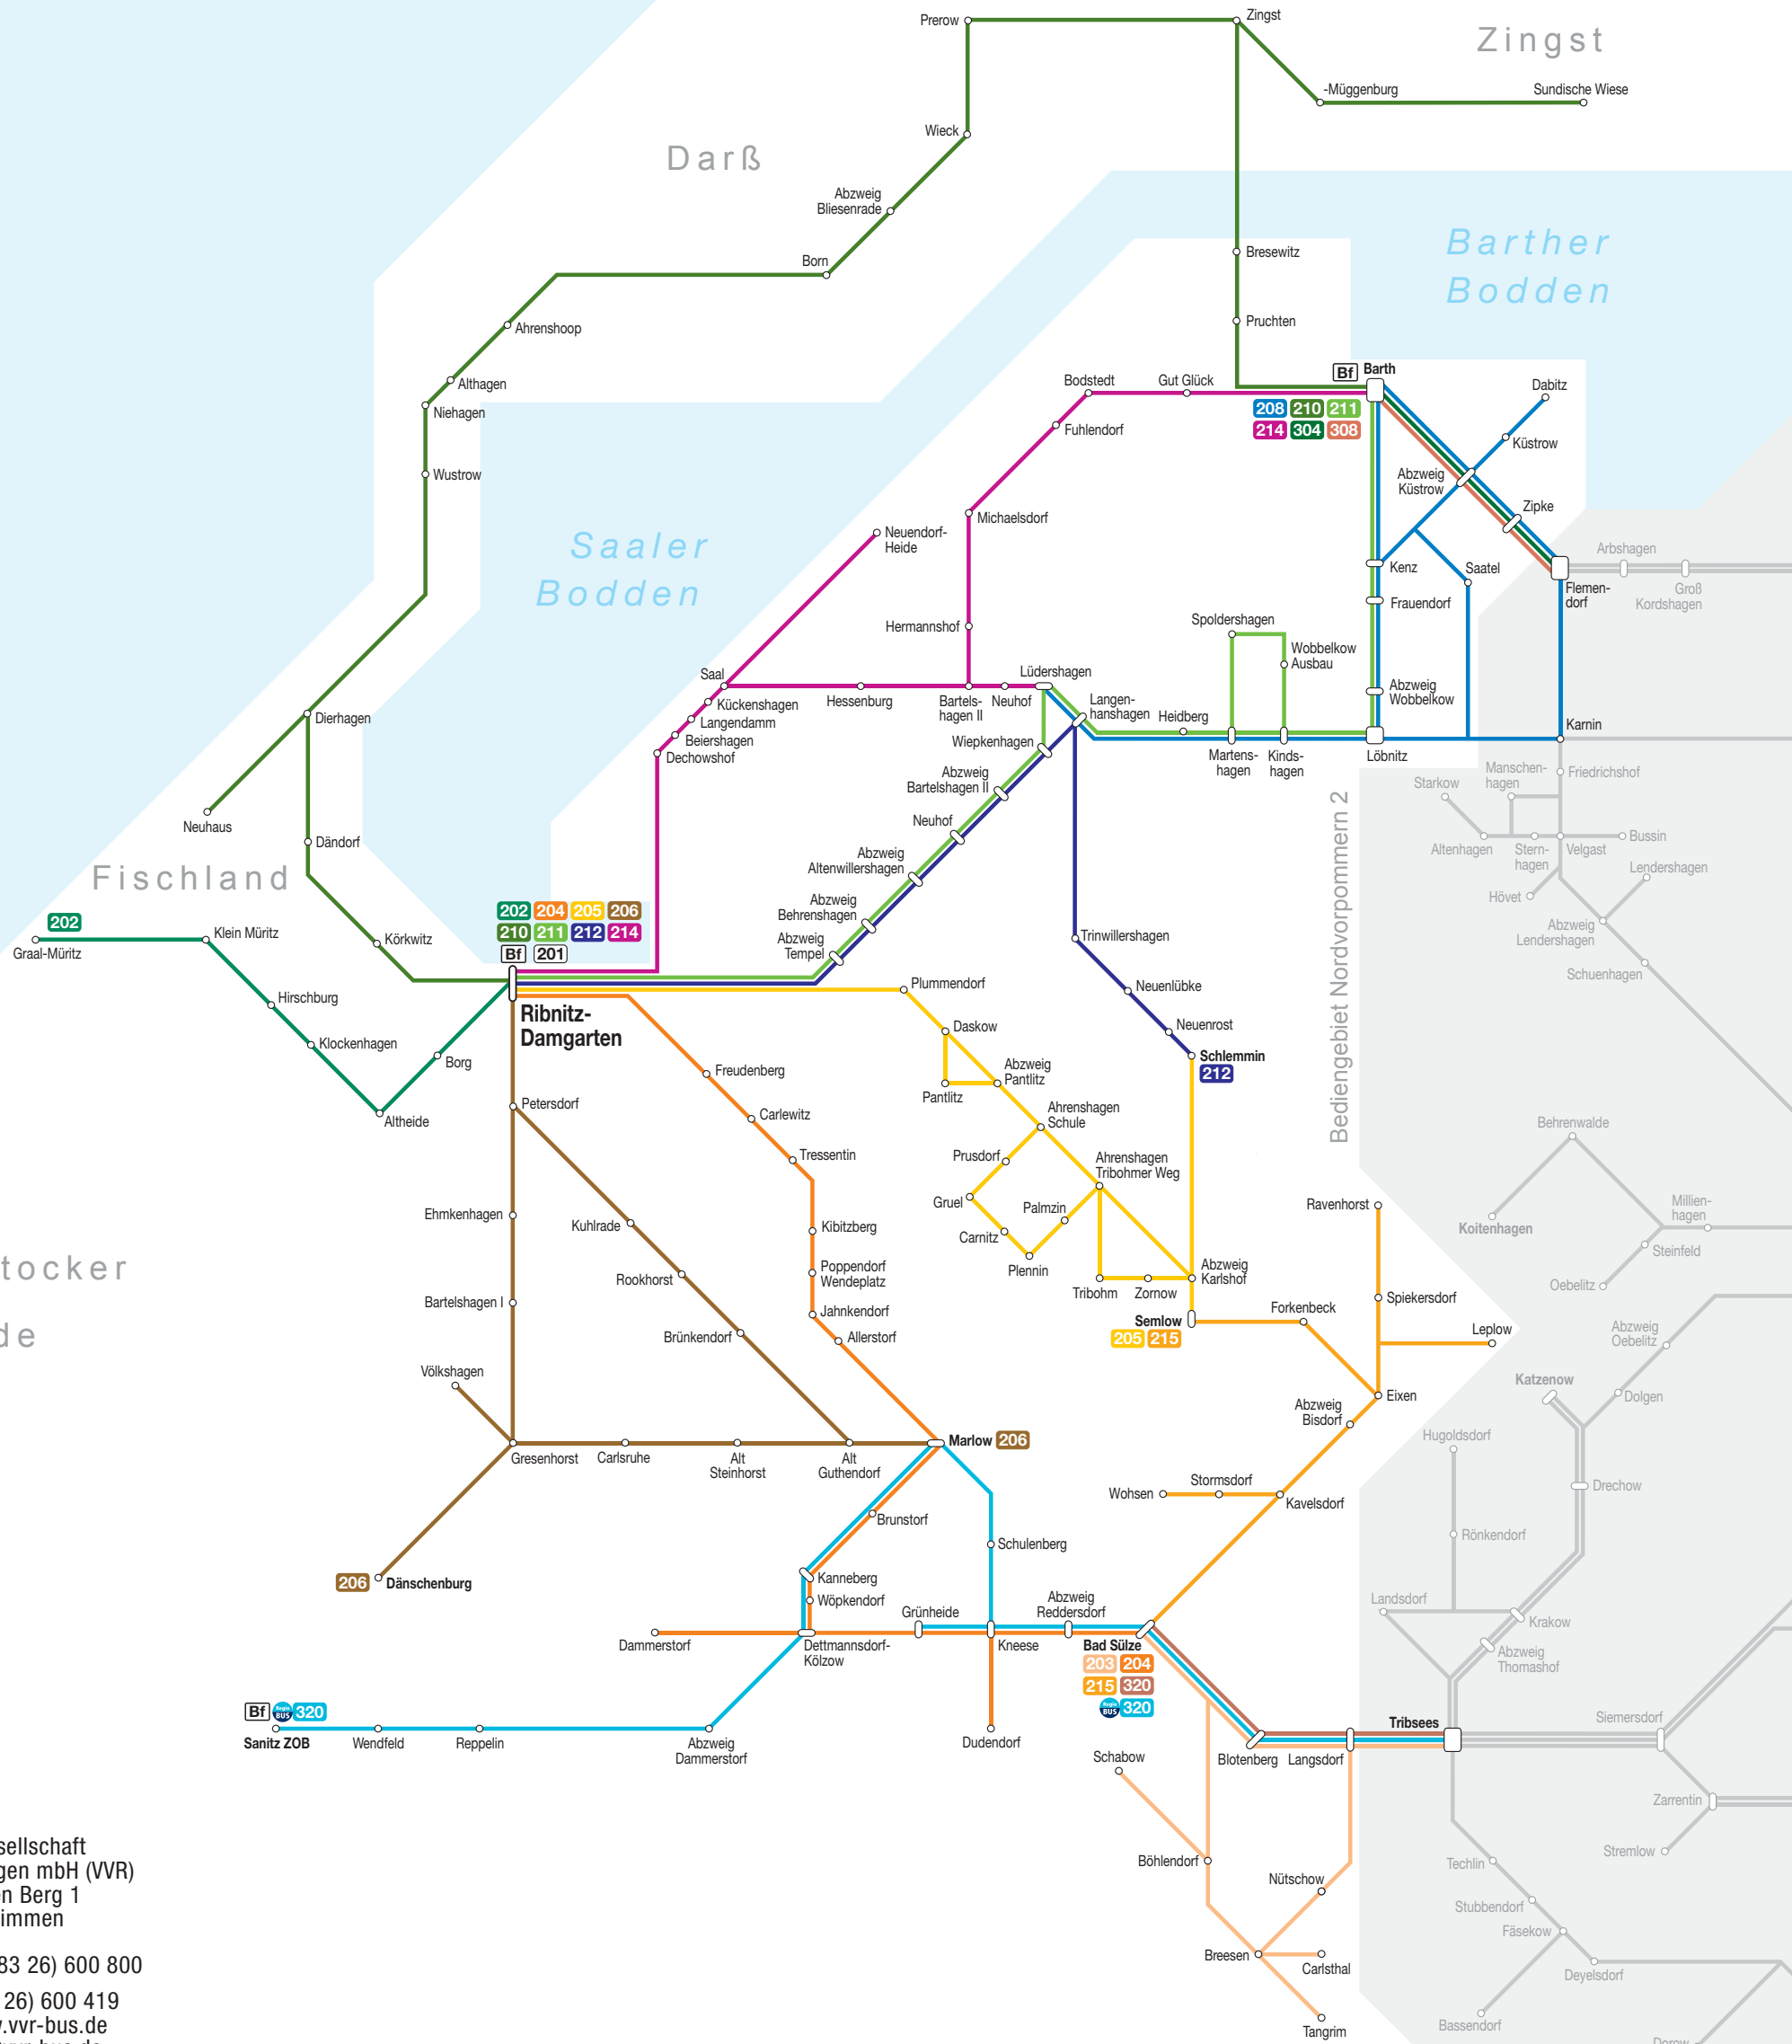

Liniennetzplan (Auszug) Nordvorpommern 1

Verkehrsgesellschaft
Vorpommern-Rügen

O S T S E E

Verkehrsgesellschaft
Vorpommern-Rügen mbH (VVR)
Zum Rauhen Berg 1
18507 Grimmen

Info-Telefon: (03 83 26) 600 800

Telefax: (03 83 26) 600 419
Internet: www.vvr-bus.de
E-Mail: info@vvr-bus.de

Zeichenerklärung

- Buslinie
- Haltestelle
- Marlow** Endhaltestelle

Bf Haltestelle mit Anbindung
an Eisenbahnnetz

- 201 Damgarten – Ribnitz – Damgarten
- 210 Ribnitz-Damgarten – Born – Barth
- 202 Ribnitz-Damgarten – Graal-Müritz
- 211 Ribnitz-Damgarten – Löbnitz – Barth
- 203 Bad Sülze – Tangrim – Bad Sülze
- 212 Ribnitz-Damgarten – Trinwillershagen – Schlemmin
- 204 Ribnitz-Damgarten – Marlow – Bad Sülze
- 214 Ribnitz-Damgarten – Saal – Barth
- 205 Ribnitz-Damgarten – Ahrenshagen – Semlow
- 215 Semlow – Eixen – Ravenhorst – Bad Sülze
- 206 Ribnitz-Damgarten – Kuhlrade / Gresenhorst – Marlow
- 320 Greifswald – Grimmen – Tribsees – Bad Sülze
- 208 Barth – Kenz – Löbnitz
- 320 Tribsees – Bad Sülze – Marlow – Sanitz