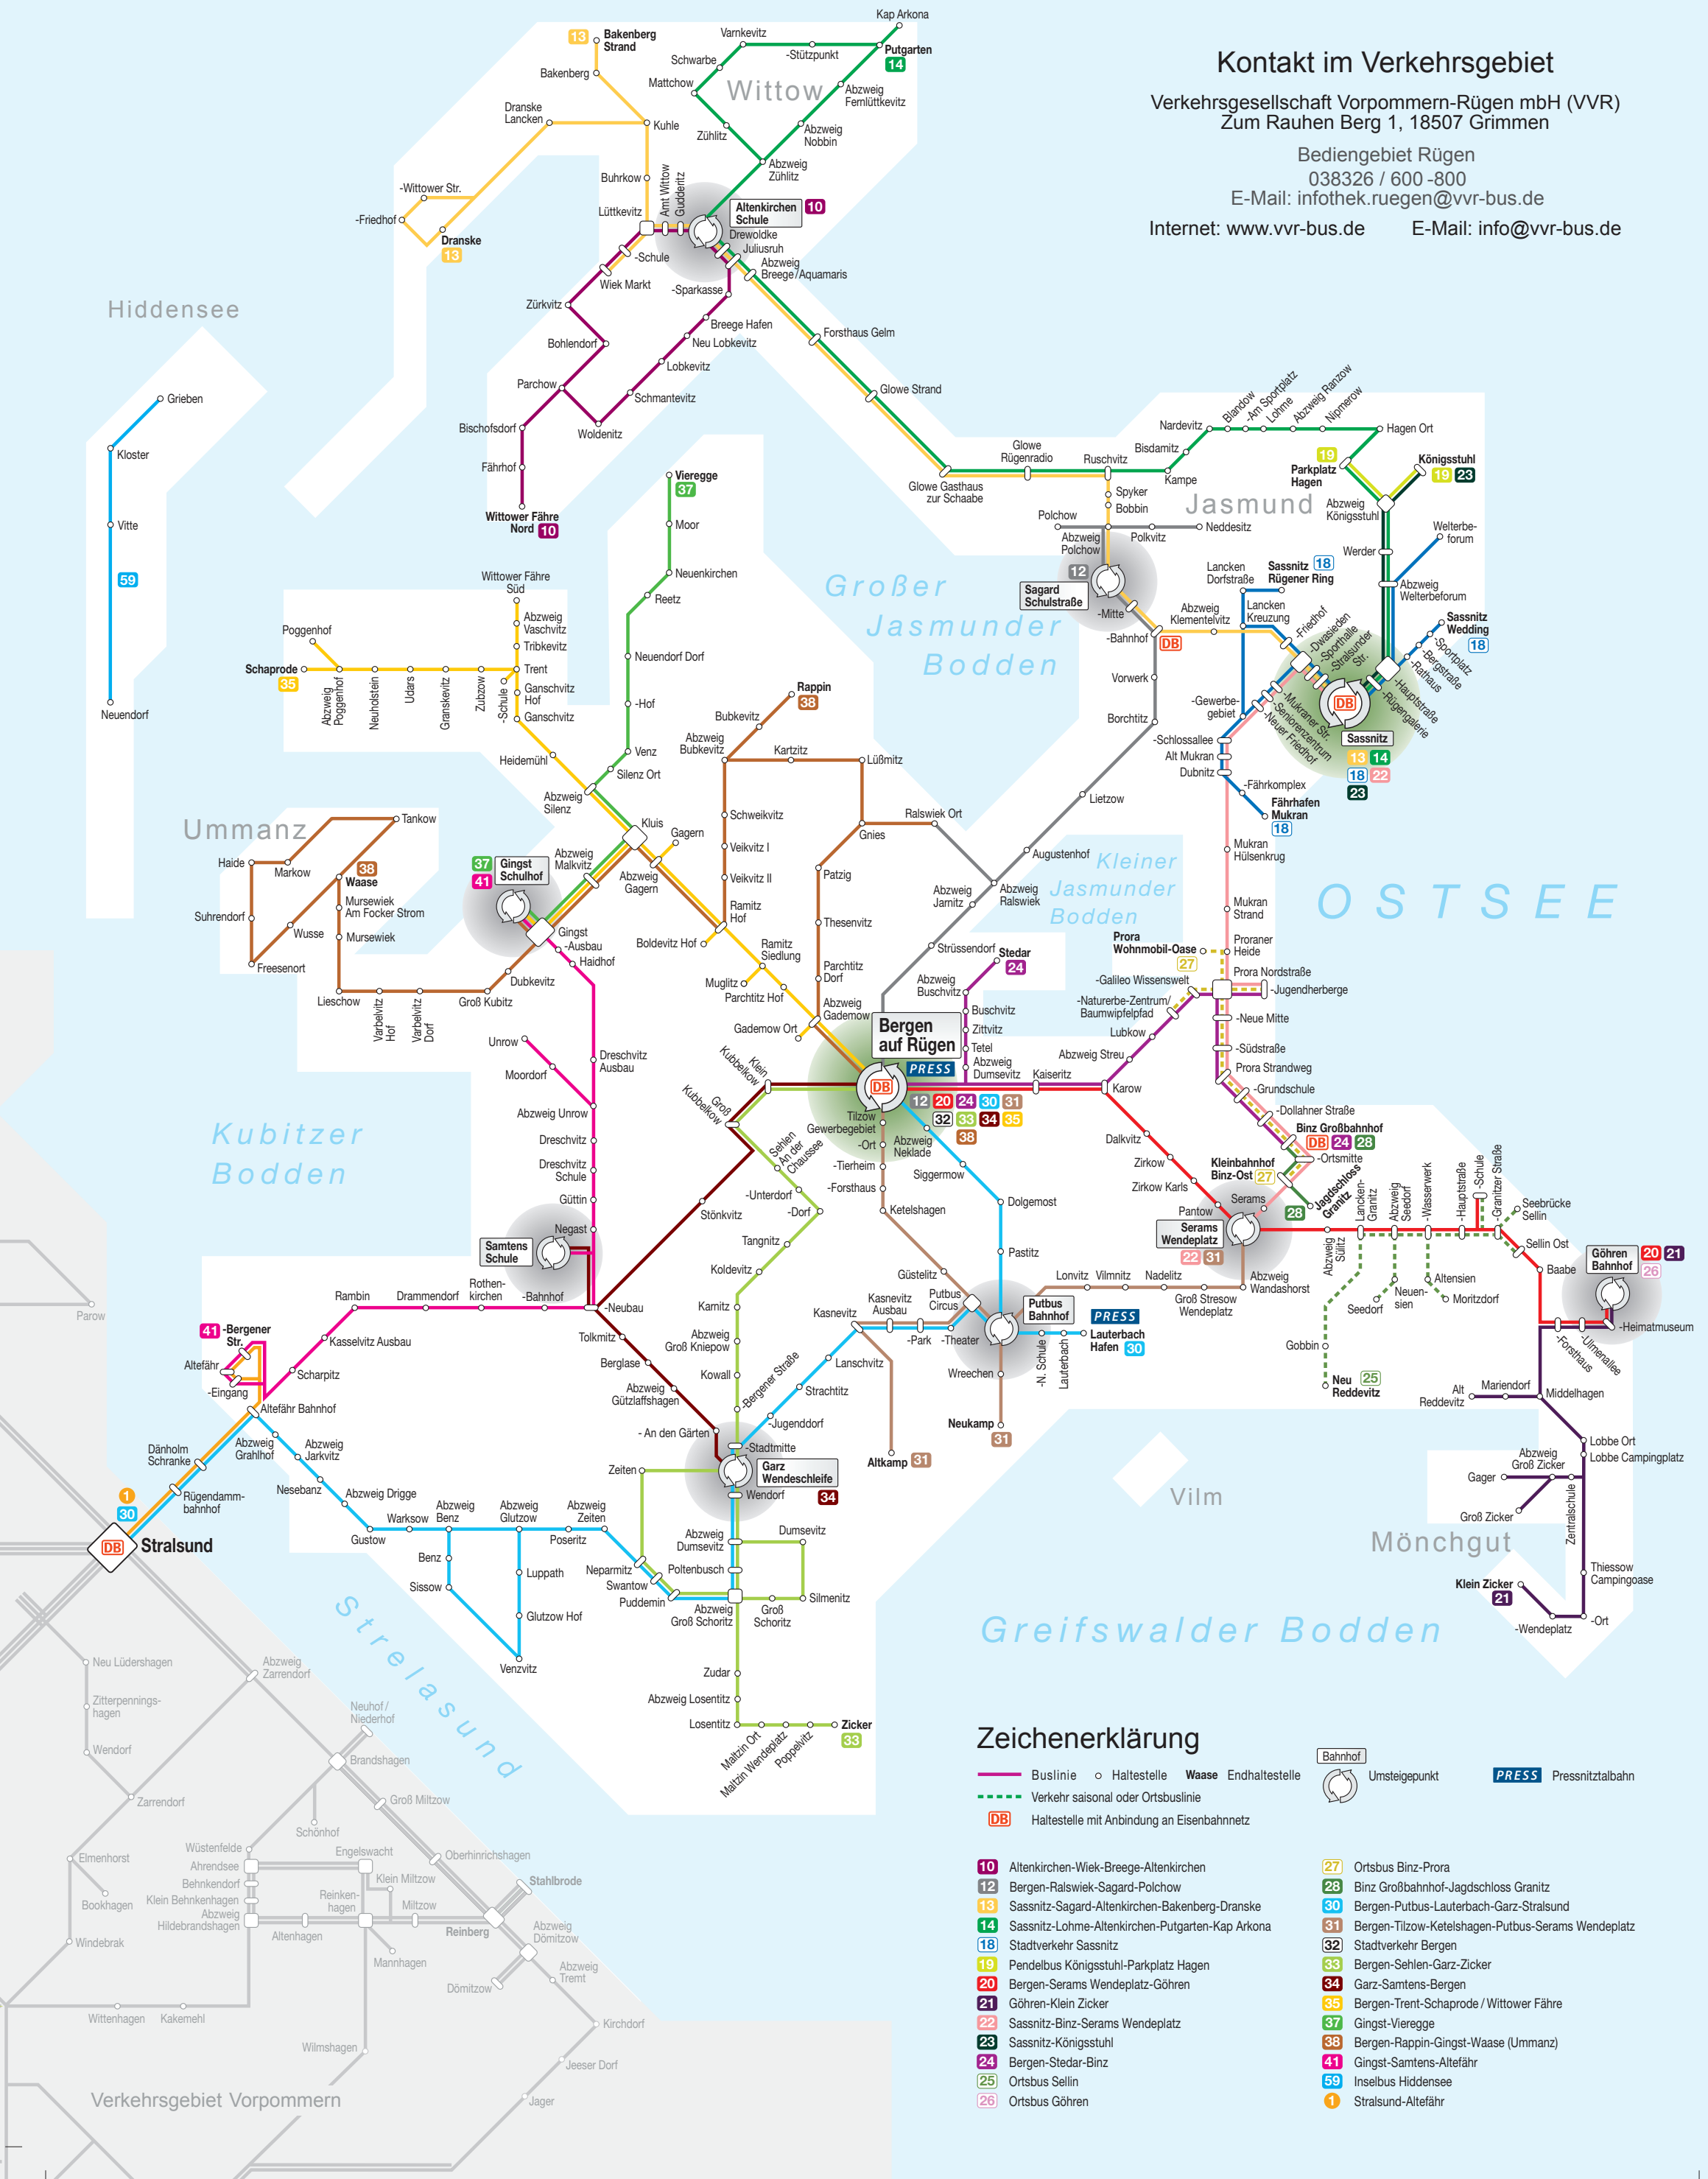

# Linienetzplan (Auszug) Rügen

Verkehrsgesellschaft  
Vorpommern-Rügen

## Kontakt im Verkehrsgebiet

Verkehrsgesellschaft Vorpommern-Rügen mbH (VVR)  
Zum Rauhen Berg 1, 18507 Grimmen

Bediengebiet Rügen  
038326 / 600-800

E-Mail: infothek.ruegen@vvr-bus.de

Internet: www.vvr-bus.de

## Zeichenerklärung

- Buslinie
- Verkehr saisonal oder Ortsbuslinie
- DB Haltestelle mit Anbindung an Eisenbahnnetz
- o Haltestelle
- o Waase Endhaltestelle
- o Umsteigepunkt
- PRESS Pressnitzbahn

- 10** Altenkirchen-Wiek-Breege-Altenkirchen
- 12** Bergen-Ralswiek-Sagard-Polchow
- 13** Sassnitz-Sagard-Altenkirchen-Bakenberg-Dranske
- 14** Sassnitz-Lohme-Altenkirchen-Putgarten-Kap Arkona
- 18** Stadtverkehr Sassnitz
- 19** Pendelbus Königsstuhl-Parkplatz Hagen
- 20** Bergen-Serams Wendeplatz-Göhren
- 21** Göhren-Klein Zicker
- 22** Sassnitz-Binz-Serams Wendeplatz
- 23** Sassnitz-Königsstuhl
- 24** Bergen-Stedar-Binz
- 25** Ortsbus Sellin
- 26** Ortsbus Göhren
- 27** Ortsbus Binz-Prora
- 28** Binz Großbahnhof-Jagdschloss Granitz
- 30** Bergen-Putbus-Lauterbach-Garz-Stralsund
- 31** Stadtverkehr Bergen
- 32** Bergen-Sehlen-Garz-Zicker
- 33** Bergen-Sehlen-Garz-Zicker
- 34** Garz-Samtens-Bergen
- 35** Bergen-Trent-Schaprode / Wittower Fähre
- 37** Gingst-Vieregge
- 38** Bergen-Rappin-Gingst-Waase (Ummanz)
- 41** Gingst-Samtens-Altefähr
- 59** Inselbus Hiddensee
- 1** Stralsund-Altefähr