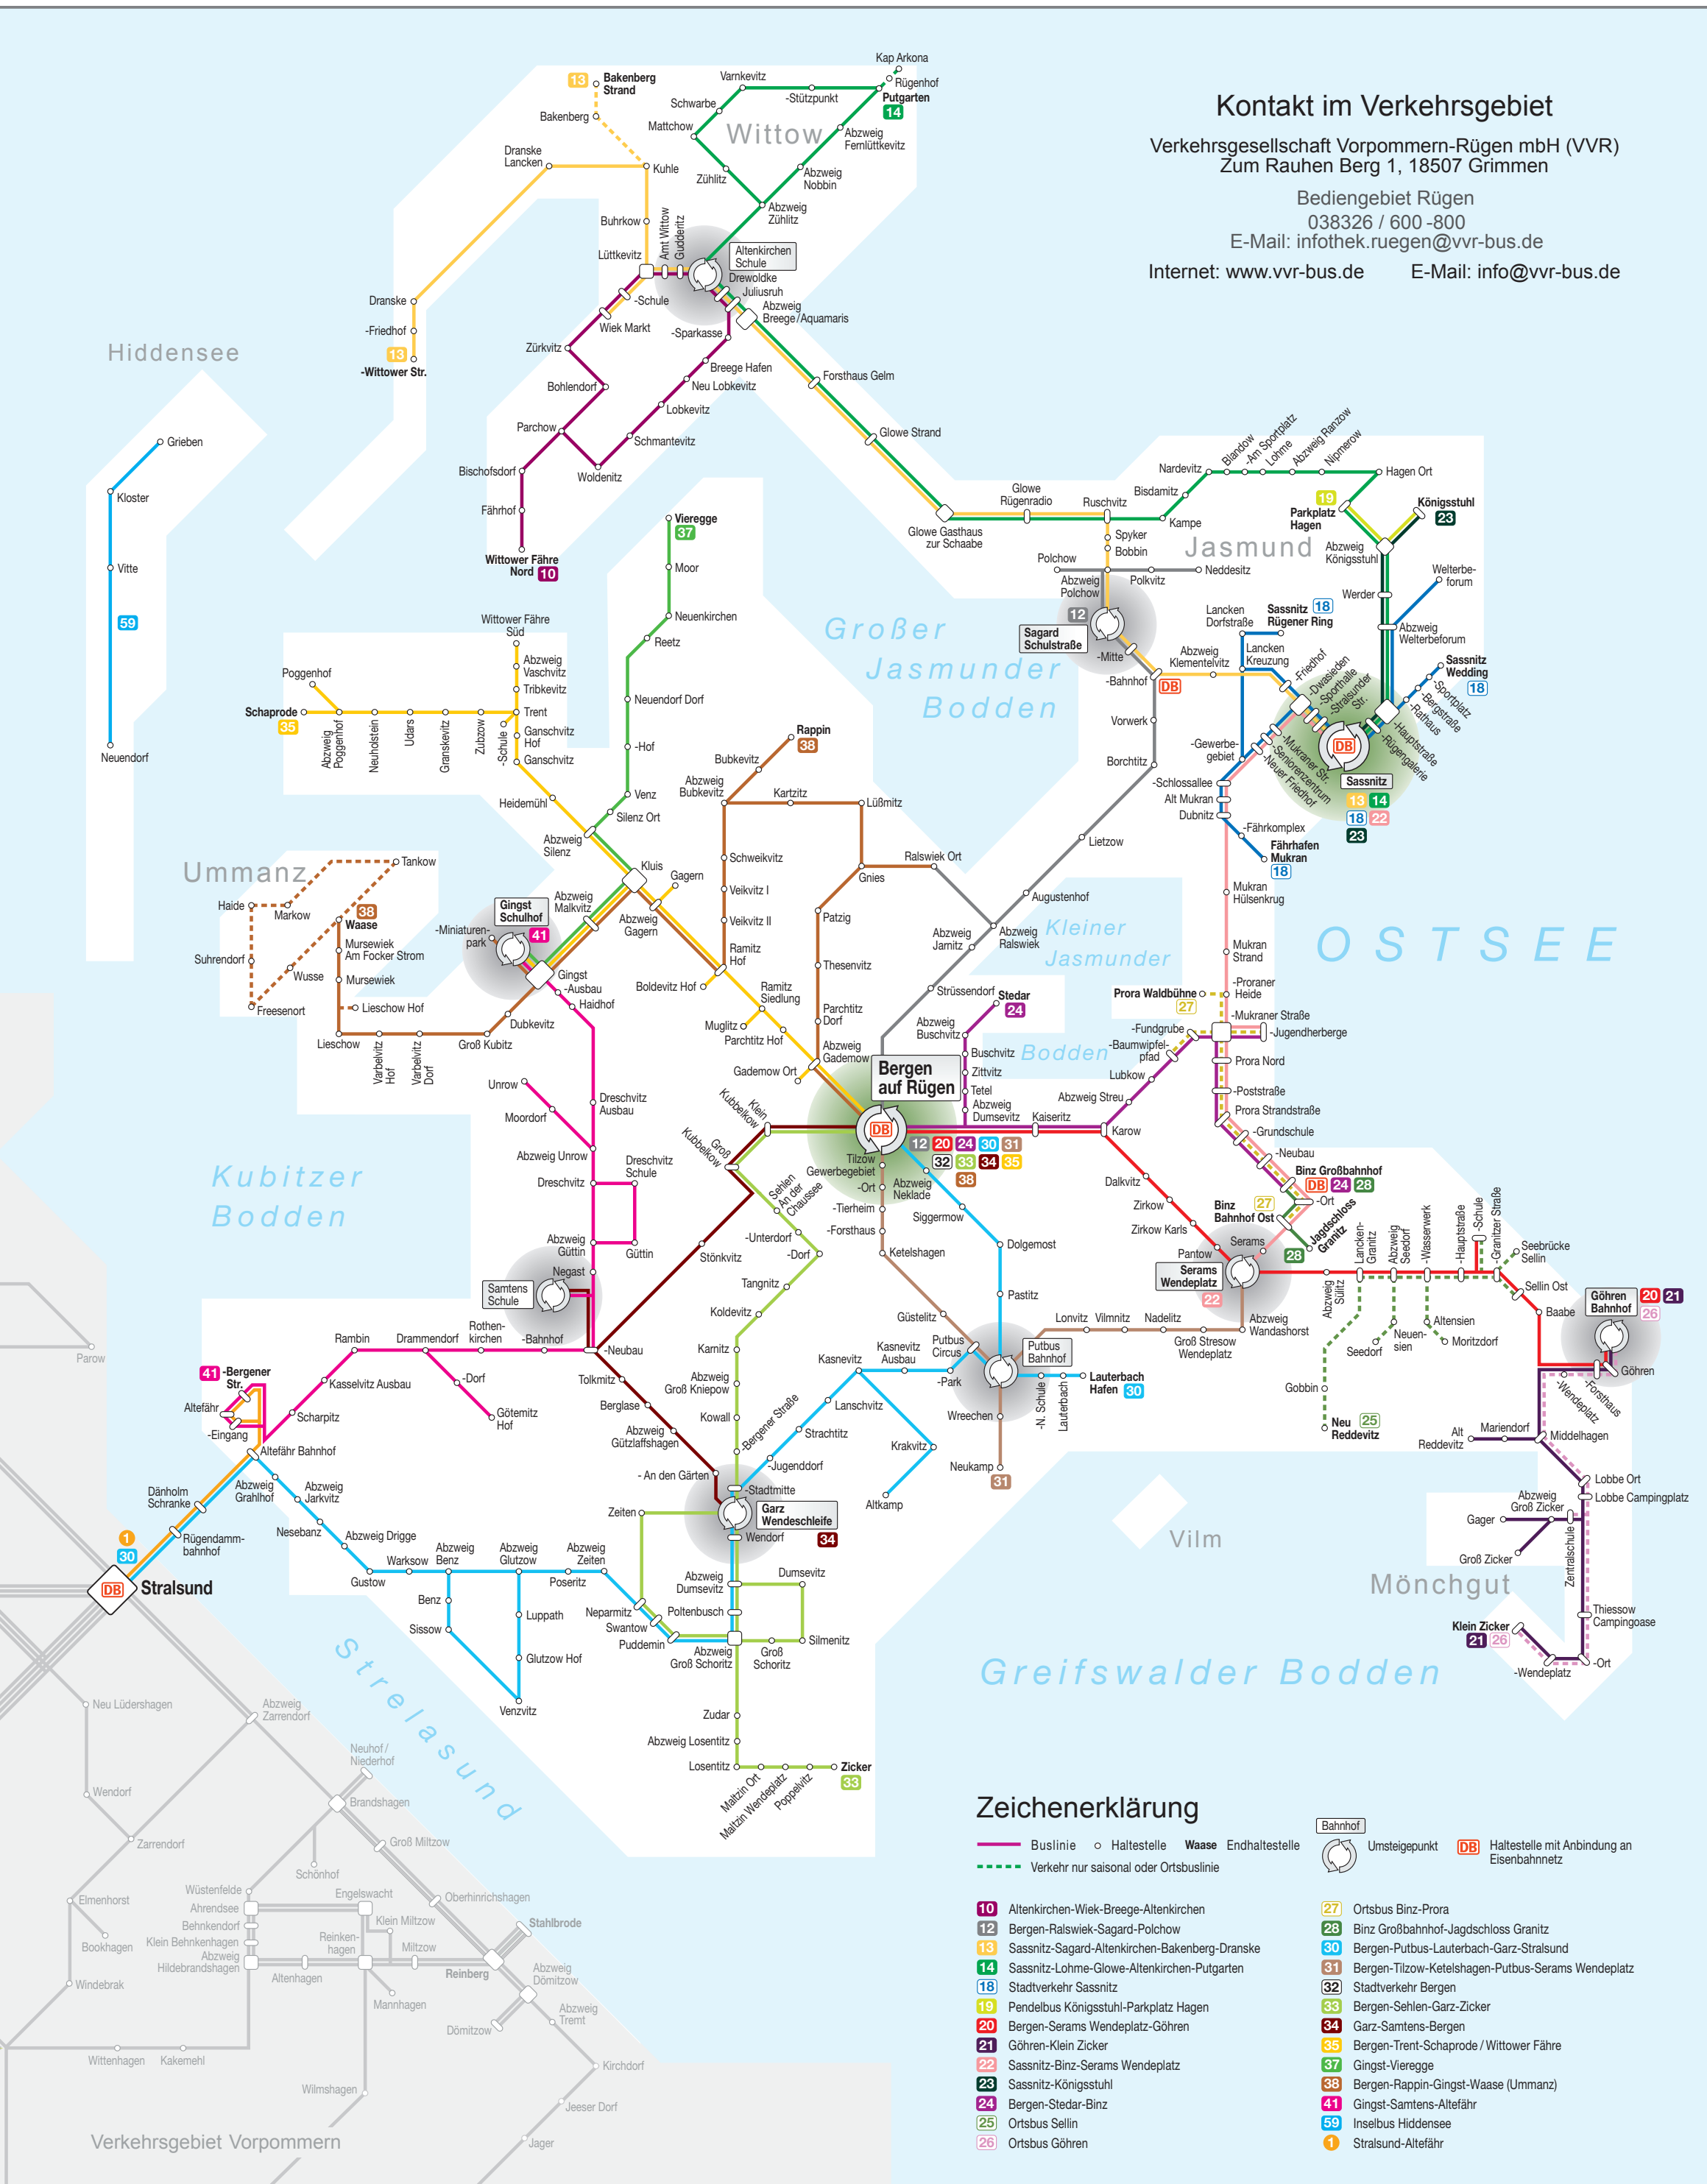

Linienetzplan (Auszug)

Rügen

Verkehrsgesellschaft
Vorpommern-Rügen

Kontakt im Verkehrsgebiet

Verkehrsgesellschaft Vorpommern-Rügen mbH (VVR)
Zum Rauhen Berg 1, 18507 Grimmen

Bediengebiet Rügen
038326 / 600-800

E-Mail: info@vvr-bus.de

Internet: www.vvr-bus.de

E-Mail: info@vvr-bus.de

Zeichenerklärung

- Buslinie
- Haltestelle
- ◐ Waase Endhaltestelle
- ◑ Umsteigepunkt
- DB Haltestelle mit Anbindung an Eisenbahnnetz
- Verkehr nur saisonal oder Ortsbuslinie

- 10** Altenkirchen-Wiek-Breege-Altenkirchen
- 12** Bergen-Ralswiek-Sagard-Polchow
- 13** Sassnitz-Sagard-Altenkirchen-Bakenberg-Dranske
- 14** Sassnitz-Lohme-Glowe-Altenkirchen-Putgarten
- 18** Stadtverkehr Sassnitz
- 19** Pendelbus Königsstuhl-Parkplatz Hagen
- 20** Bergen-Serams Wendeplatz-Göhren
- 21** Göhren-Klein Zicker
- 22** Sassnitz-Binz-Serams Wendeplatz
- 23** Sassnitz-Königsstuhl
- 24** Bergen-Stedar-Binz
- 25** Ortsbus Sellin
- 26** Ortsbus Göhren
- 27** Ortsbus Binz-Prora
- 28** Binz Großbahnhof-Jagdschloss Granitz
- 30** Bergen-Putbus-Lauterbach-Garz-Stralsund
- 31** Bergen-Tilzow-Ketelshagen-Putbus-Serams Wendeplatz
- 32** Stadtverkehr Bergen
- 33** Bergen-Sehlen-Garz-Zicker
- 34** Garz-Samtens-Bergen
- 35** Bergen-Trent-Schaprode / Wittower Fähre
- 37** Gingst-Vieregge
- 38** Bergen-Rappin-Gingst-Waase (Umanz)
- 41** Gingst-Samtens-Altefähr
- 59** Inselbus Hiddensee
- 1** Stralsund-Altefähr