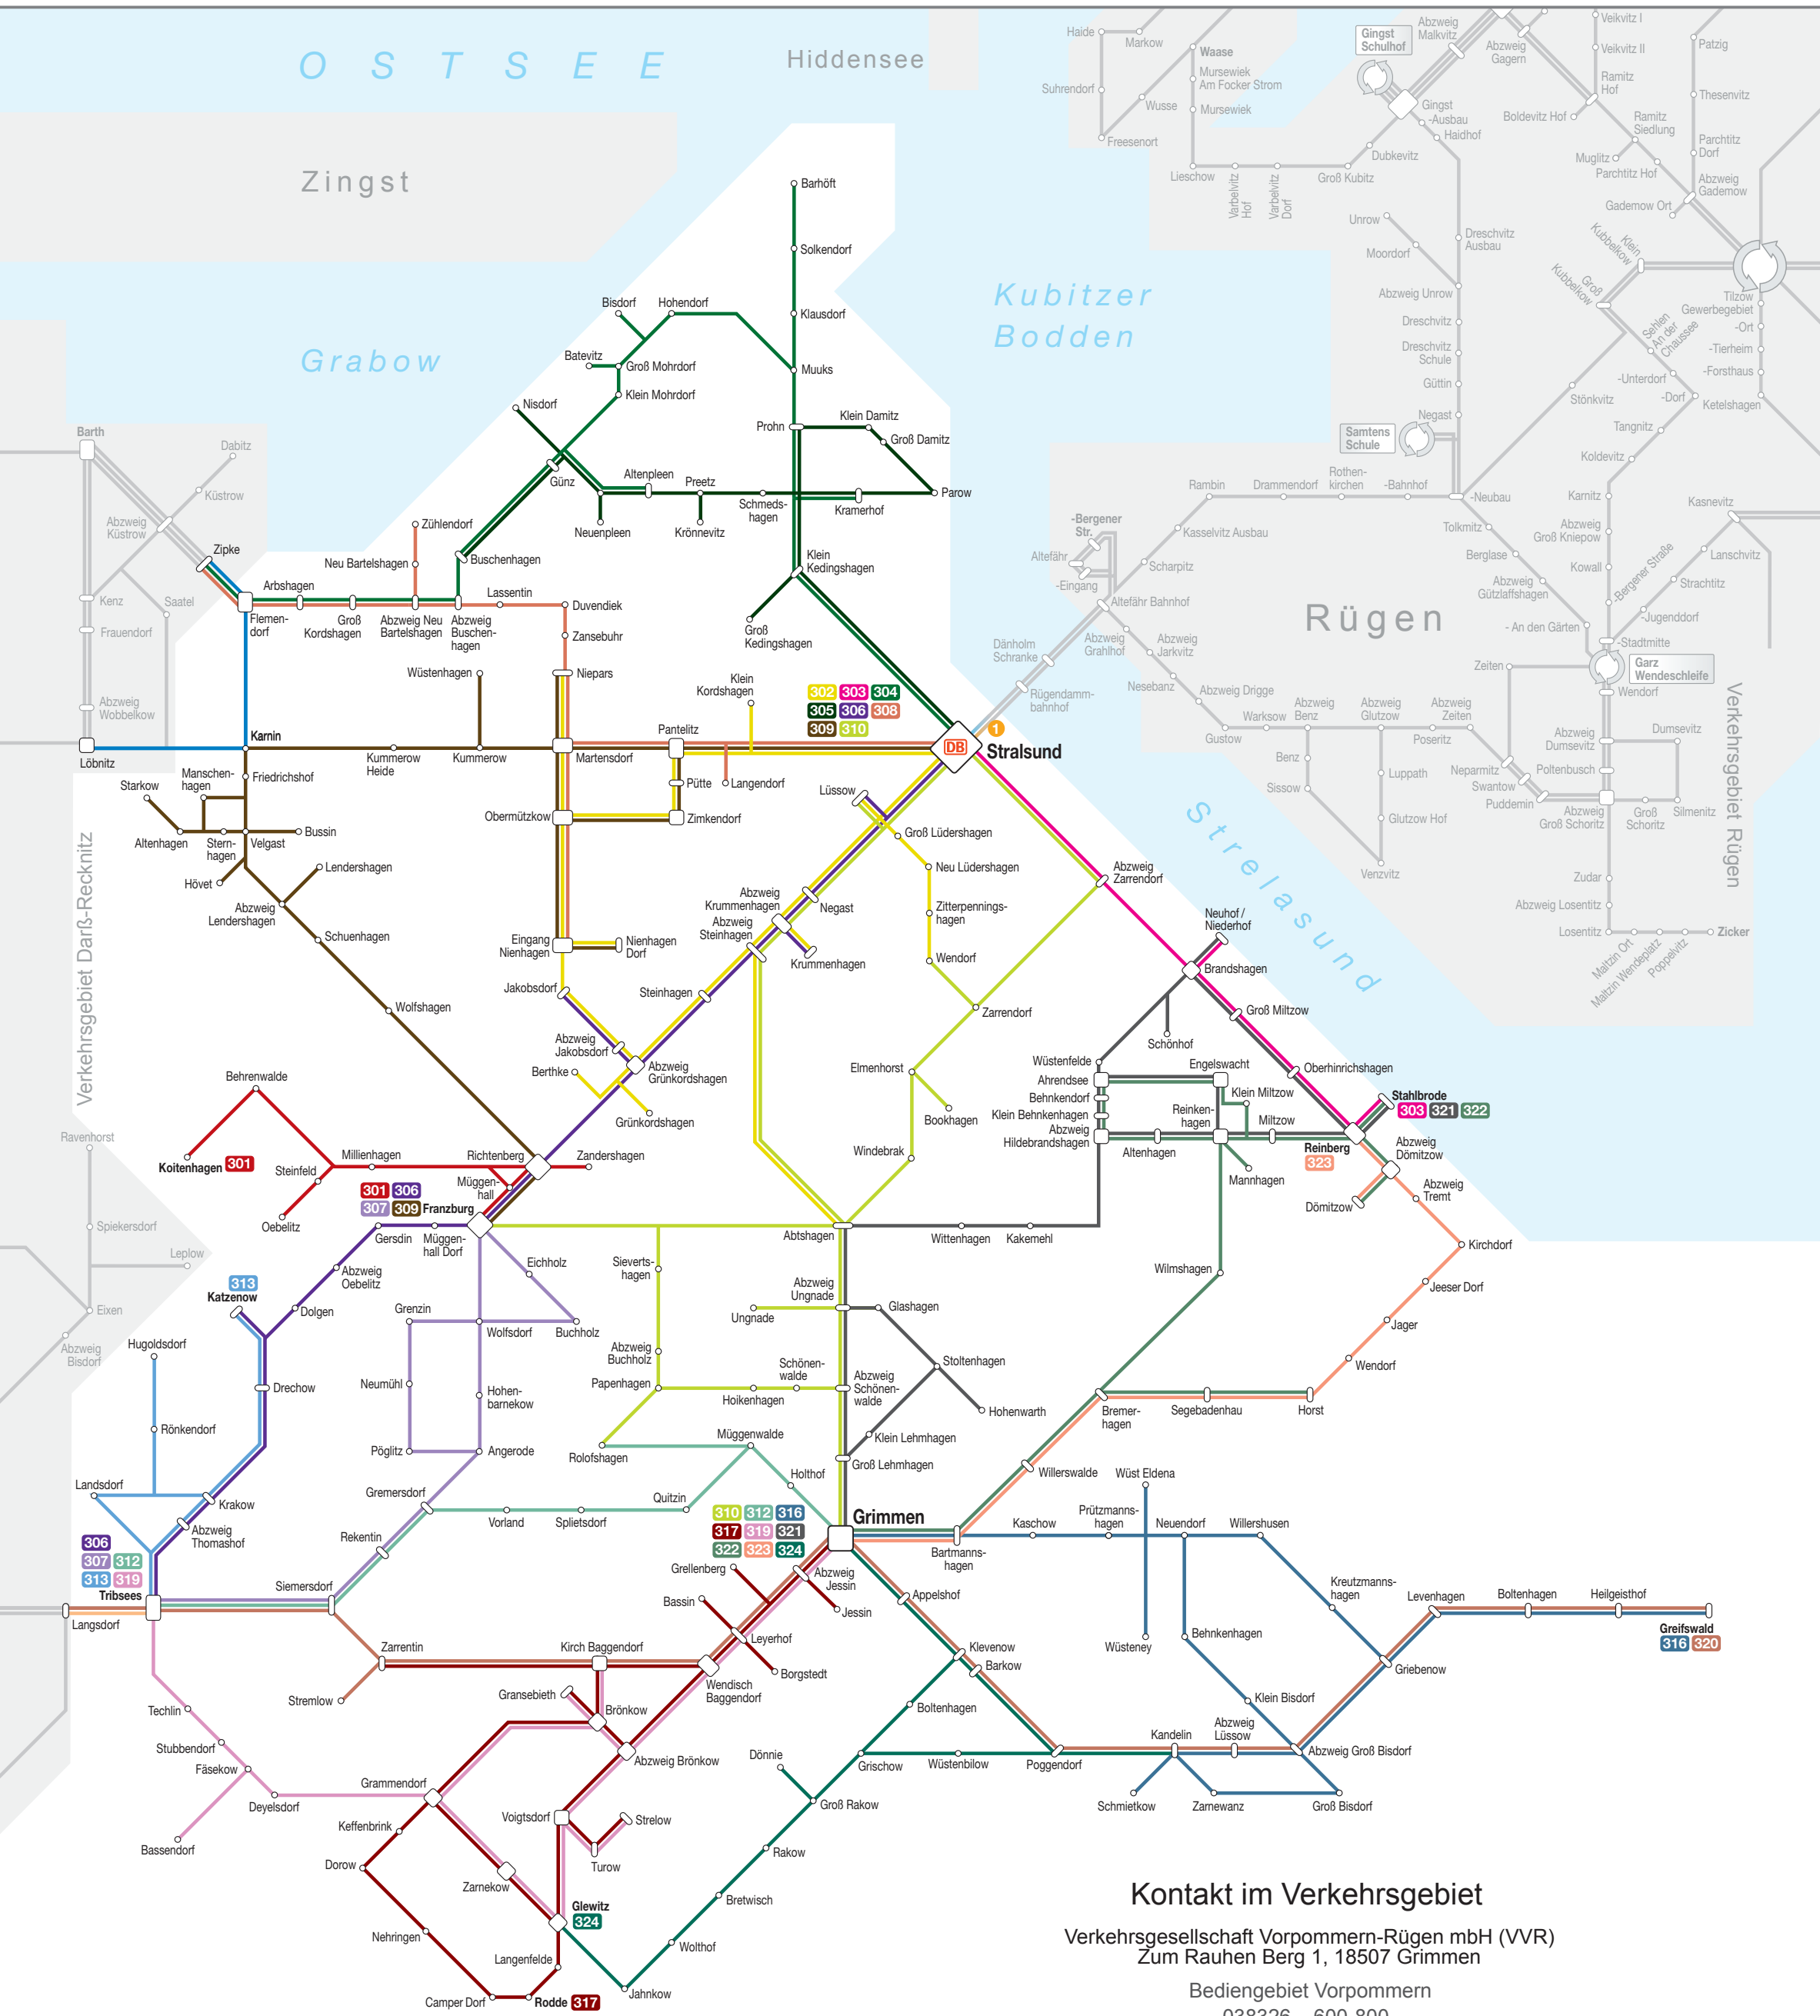

# Linienetzplan (Auszug) Vorpommern

Verkehrsgesellschaft  
Vorpommern-Rügen

## Kontakt im Verkehrsgebiet

Verkehrsgesellschaft Vorpommern-Rügen mbH (VVR)  
Zum Rauhen Berg 1, 18507 Grimmen

Bediengebiet Vorpommern  
038326 – 600-800

Internet: [www.vvr-bus.de](http://www.vvr-bus.de) E-Mail: [info@vvr-bus.de](mailto:info@vvr-bus.de)

## Zeichenerklärung

- Buslinie
- Haltestelle
- ◻ Endhaltestelle
- DB Haltestelle mit Anbindung an Eisenbahnnetz
- 208 Barth-Kenz-Löbnitz
- 210 Ribnitz-Damgarten-Born-Barth
- 211 Ribnitz-Damgarten-Löbnitz-Barth
- 214 Ribnitz-Damgarten-Saal-Barth
- 301 Franzburg-Richtenberg-Koitenhagen
- 302 Stralsund-Niepars-Steinhagen-Neu Lüdershagen-Stralsund
- 303 Stralsund-Prohn-Brandshagen-Reinberg-Stahlbrode
- 304 Stralsund-Barhöft-Mohrdorf-Altenpleen-Barth
- 305 Stralsund-Altenpleen-Buschenhagen
- 306 Stralsund-Franzburg-Tribsees
- 307 Franzburg-Siemersdorf-Tribsees
- 308 Stralsund-Niepars-Barth
- 309 Stralsund-Niepars-Karnin-Velgast-Franzburg
- 310 Stralsund-Zarrendorf-Abtshagen-Sievertshagen-Grimmen
- 312 Grimmen-Rolofshagen-Vorland-Tribsees
- 313 Katzenow-Hugoldsdorf-Tribsees
- 316 Grimmen-Neuendorf-Greifswald
- 317 Grimmen-Grammdorf-Rodde
- 319 Grimmen-Grammdorf-Tribsees
- 320 Greifswald-Grimmen-Tribsees-Bad Sülze
- 321 Grimmen-Stoltenhagen-Abtshagen-Brandshagen-Reinberg
- 322 Grimmen-Horst-Reinkenhausen-Stahlbrode
- 323 Grimmen-Horst-Kirchdorf-Reinberg
- 324 Grimmen-Kandelin-Rakow-Glewitz